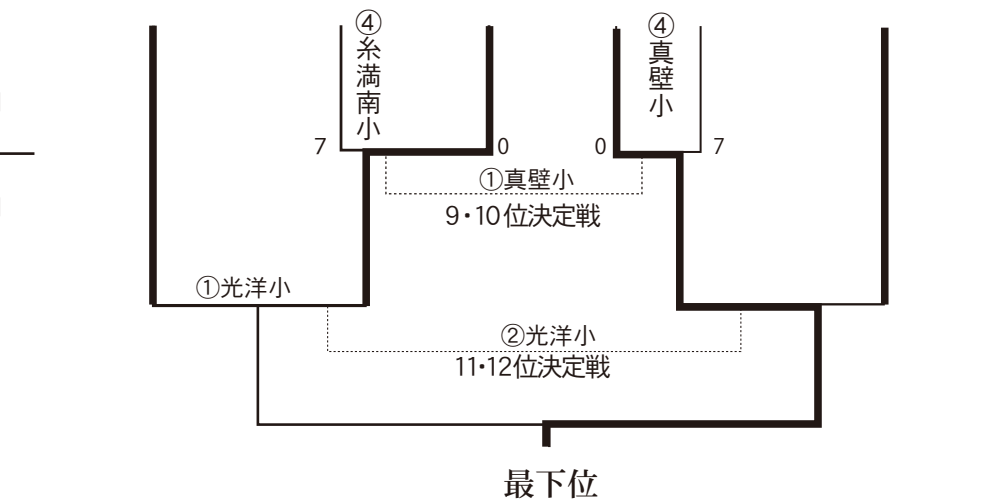

## 還暦

優勝

15期	16期	28期	24期	23期	25期	18期	22期	23期	24期	23期	25期	17期	29期
猪会	糸満グリーンズ	オールドマウス	GK24	キャッチボール	にわとり	白銀タイガース	ピンク29	ひつじ会	猿(えん)	ムートン	コケコッコーズ	カウボーイズ	参禄会

最下位

球審・塁審の割当 (ベンチ：番号の小さい方が1塁側)

- ① 1試合目⇒2試合目の年齢の若いチーム
- ② 2試合目⇒1試合目の敗者
- ③ 3試合目⇒2試合目の敗者
- ④ 4試合目⇒3試合目の勝者