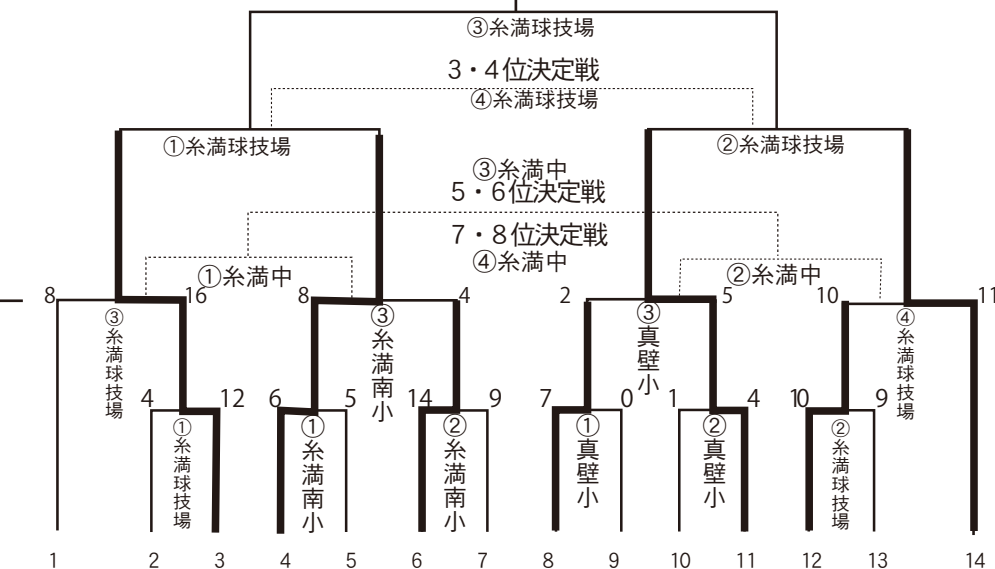

## よ〜ぱ〜リーグ

優勝

30期	32期	30期	35期	30期	49期	38期	27期	36期	45期	34期	20期	31期	41期	32期	31期
虎の会	三九会	タイガース	未くらぶ	虎友会	Bd(ビーディ)	38(サンパチ)ドッグス	ワイルドボア	サブロクモンキーズ	アナコンダ	丙午レッドホース	糸満ドラゴンズ	チーム31(スリーワン)	48会(チーム8)	辰人(たつじん)	ラビット31

最下位

## 還暦

優勝

15期	16期	28期	24期	23期	25期	18期	22期	23期	24期	23期	25期	17期	29期
猪会	糸満グリーンズ	オールドマウス	GK24	キャッチボール	にわとり	白銀タイガース	ピンク29	ひつじ会	猿(えん)	ムートン	コケコッコーズ	カウボーイズ	参禄会

最下位

球審・塁審の割当 (ベンチ：番号の小さい方が1塁側)

- ① 1試合目⇒2試合目の年齢の若いチーム
- ② 2試合目⇒1試合目の敗者
- ③ 3試合目⇒2試合目の敗者
- ④ 4試合目⇒3試合目の勝者