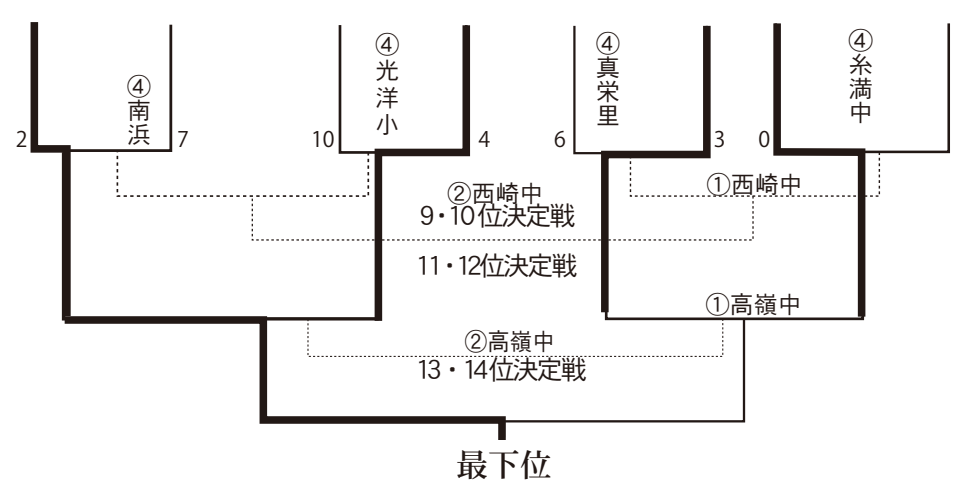

第72回糸中OB40才以上野球大会組合せ

ちゅ〜ぱ〜リーグ

優勝

39期	36期	44期	29期	35期	46期	34期	40期	40期	26期	33期	42期	37期	41期	47期
IN39アガリ(東)	いちまんず	ワイバーン44	サバニ29	未組35	マスターング46	丙午ストーンズ	フツキーマウスA	フツキーマウスZ	サーティースリー	S・D33	FORTYTWO	イトマンクロース	48会(チーム4)	ロミオ

最下位

よ〜ぱ〜リーグ

優勝

30期	32期	30期	35期	30期	49期	38期	27期	36期	45期	34期	20期	31期	41期	32期	31期
虎の会	三九会	タイガース	未くらぶ	虎友会	Bd(ビーディ)	38(サンパチ)ドッグス	ワイルドボア	サブロクモンキーズ	アナコンダ	丙午レッドホース	糸満ドラゴンズ	チーム31(スリーワン)	48会(チーム8)	辰人(たつじん)	ラビット31

最下位

還暦

優勝

15期	16期	28期	24期	23期	25期	18期	22期	23期	24期	23期	25期	17期	29期
猪会	糸満グリーンズ	オールドマウス	GK24	キャッチボール	にわとり	白銀タイガース	ピンク29	ひつじ会	猿(えん)	ムートン	コケコッコーズ	カウボーイズ	参禄会

最下位

球審・塁審の割当 (ベンチ：番号の小さい方が1塁側)

- ① 1試合目⇒2試合目の年齢の若いチーム
- ② 2試合目⇒1試合目の敗者
- ③ 3試合目⇒2試合目の敗者
- ④ 4試合目⇒3試合目の勝者

※但し、球審・塁審割当てチームが試合か他球場へ移動の場合逆にする。
※最終試合の勝者がグラウンド整備、敗者がトイレ掃除をする。

* 試合開始時間

* 1日目 (10月9日)

* 2日目 (10月16日)

両日試合開始 AM9:00