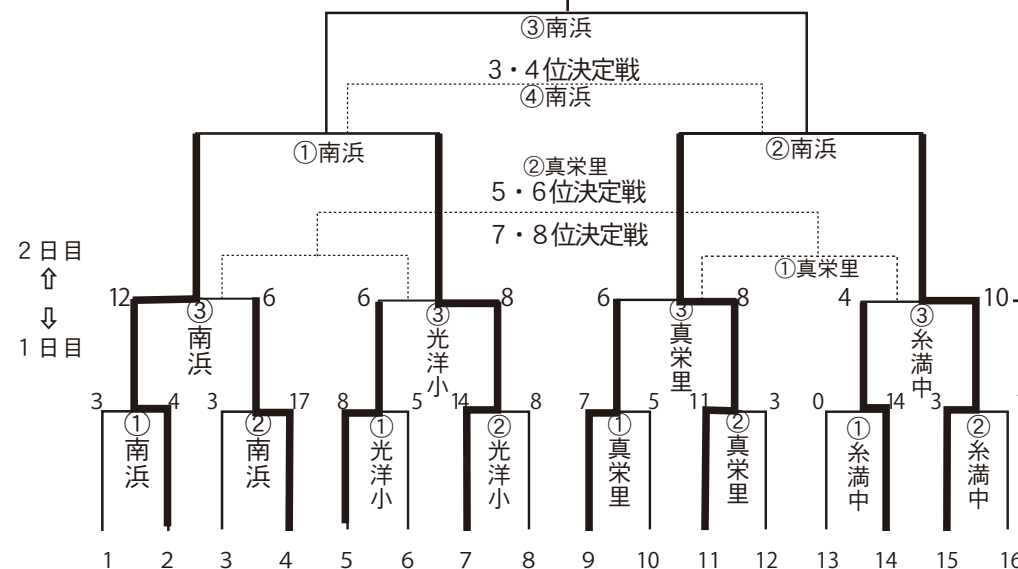

よ〜ぱ〜リーグ

優勝

30期	32期	30期	35期	30期	49期	38期	27期	36期	45期	34期	20期	31期	41期	32期	31期
虎の会	三九会	タイガース	未くらぶ	虎友会	Bd(ビーディ)	38(サンパチ)ドッグス	ワイルドボア	サブロクモンキーズ	アナコンダ	丙午レッドホース	糸満ドラゴンズ	チーム31(スリーワン)	48会(チーム8)	辰人(たつじん)	ラビット31