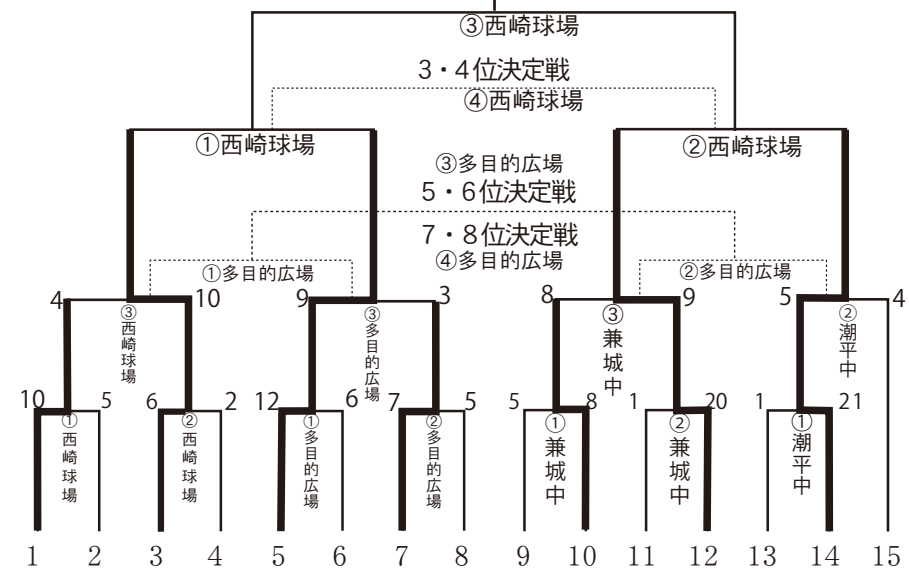

第72回糸中OB40才以上野球大会組合せ

ちゅ〜ぱ〜リーグ

優勝

39期	36期	44期	29期	35期	46期	34期	40期	40期	26期	33期	42期	37期	41期	47期
IN39アガリ(東)	いちまんず	ワイバーン44	サバニ29	未組35	マスターング46	丙午ストーンズ	フツキーマウスA	フツキーマウスZ	サーティースリー	S・D33	FORTYTWO	イトマンクロース	48会(チーム4)	ロミオ