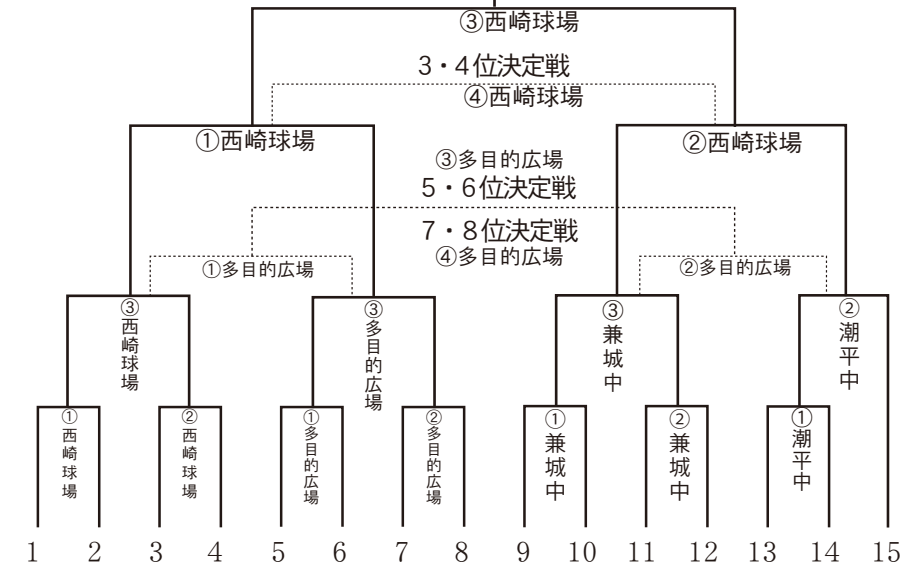

第72回糸中OB40才以上野球大会組合せ

ちゅ〜ぱ〜リーグ

優勝

39期	36期	44期	29期	35期	46期	34期	40期	40期	26期	33期	42期	37期	41期	47期
IN39アガリ(東)	いちまんず	ワイバーン44	サバニ29	未組35	マスターング46	丙午ストーンズ	フツキーマウスA	フツキーマウスZ	サーティスリー	S・D33	FORTYTWO	イトマンクロース	48会(チーム4)	ロミオ