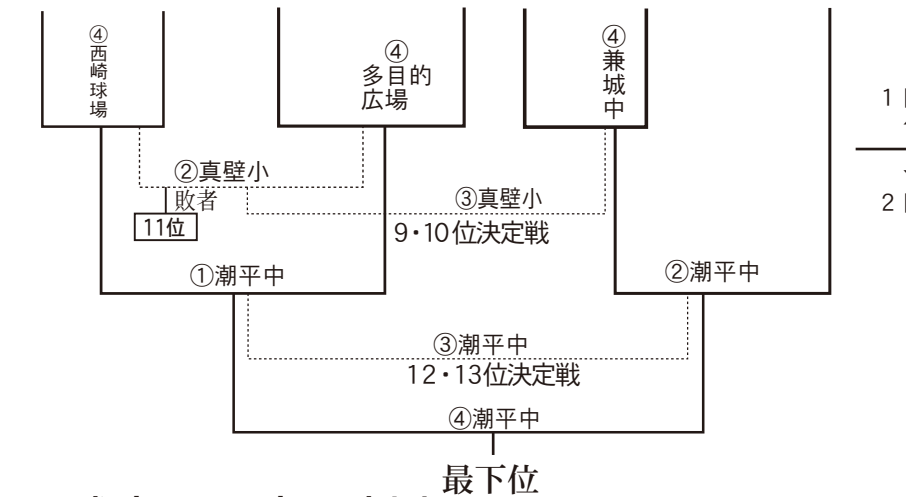

第72回糸中OB40才以上野球大会組合せ

ちゅ〜ぱ〜リーグ

優勝

39期	36期	44期	29期	35期	46期	34期	40期	40期	26期	33期	42期	37期	41期	47期
IN39アガリ(東)	いちまんず	ワイバーン44	サバニ29	未組35	マスターング46	丙午ストーンズ	フツキーマウスA	フツキーマウスZ	サーティスリー	S・D33	FORTYTWO	イトマンクロース	48会(チーム4)	ロミオ

よ〜ぱ〜リーグ

優勝

30期	32期	30期	35期	30期	49期	38期	27期	36期	45期	34期	20期	31期	41期	32期	31期
虎の会	三九会	タイガース	未くらぶ	虎友会	Bd(ビーディ)	38(サンパチ)ドッグス	ワイルドボア	サブロクモンキーズ	アナコンダ	丙午レッドホース	糸満ドラゴンズ	チーム31(スリーワン)	48会(チーム8)	辰人(たつじん)	ラビット31

還暦

優勝

15期	16期	28期	24期	23期	25期	18期	22期	23期	24期	23期	25期	17期	29期
猪会	糸満グリーンズ	オールドマウス	GK24	キャッチボール	にわとり	白銀タイガース	ピンク29	ひつじ会	猿(えん)	ムートン	コケッコーズ	カウボーイズ	参禄会

球審・塁審の割当 (ベンチ：番号の小さい方が1塁側)

- ① 1試合目⇒2試合目の年齢の若いチーム
- ② 2試合目⇒1試合目の敗者
- ③ 3試合目⇒2試合目の敗者
- ④ 4試合目⇒3試合目の勝者

※但し、球審・塁審割当てチームが試合か他球場へ移動の場合逆にする。
※最終試合の勝者がグラウンド整備、敗者がトイレ掃除をする。

* 試合開始時間

* 1日目 (10月9日)

* 2日目 (10月16日)

両日試合開始 AM9:00