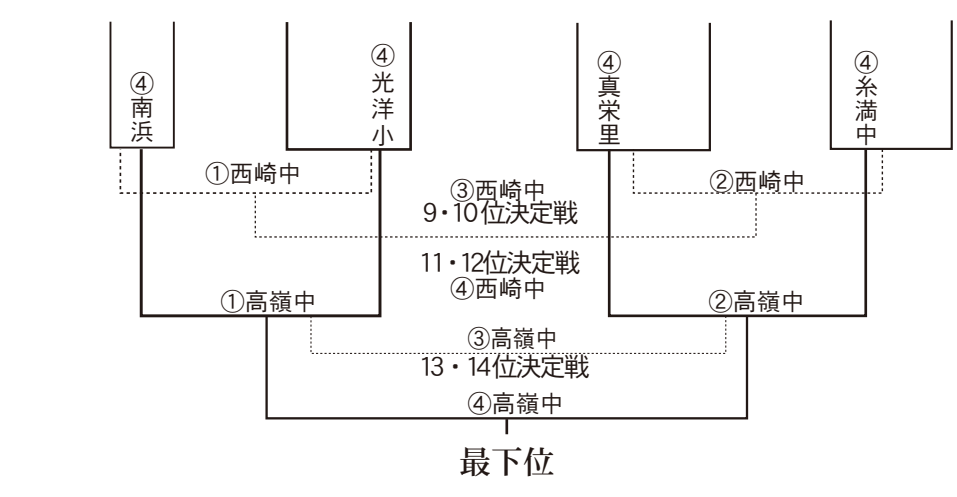

第72回糸中OB40才以上野球大会組合せ

ちゅ〜ぱ〜リーグ

優勝

39期	36期	44期	29期	35期	46期	34期	40期	40期	26期	33期	42期	37期	41期	47期
IN39アガリ(東)	いちまんず	ワイバーン44	サバニ29	未組35	マスターング46	丙午ストーンズ	フツキーマウスA	フツキーマウスZ	サーティスリー	S・D33	FORTYTWO	イトマンクロース	48会(チーム4)	ロミオ

よ〜ぱ〜リーグ

優勝

30期	32期	30期	35期	30期	49期	38期	27期	36期	45期	34期	20期	31期	41期	32期	31期
虎の会	三九会	タイガース	未くらぶ	虎友会	Bd(ビーディ)	38(サンパチ)ドッグス	ワイルドボア	サブロクモンキーズ	アナコンダ	丙午レッドホース	糸満ドラゴンズ	チーム31(スリーワン)	48会(チーム8)	辰人(たつじん)	ラビット31

還暦

優勝

15期	16期	28期	24期	23期	25期	18期	22期	23期	24期	23期	25期	17期	29期
猪会	糸満グリーンズ	オールドマウス	GK24	キャッチボール	にわとり	白銀タイガース	ピンク29	ひつじ会	猿(えん)	ムートン	コケッコーズ	カウボーイズ	参禄会

球審・塁審の割当 (ベンチ：番号の小さい方が1塁側)

- ① 1試合目⇒2試合目の年齢の若いチーム
- ② 2試合目⇒1試合目の敗者
- ③ 3試合目⇒2試合目の敗者
- ④ 4試合目⇒3試合目の勝者

※但し、球審・塁審割当てチームが試合か他球場へ移動の場合逆にする。
※最終試合の勝者がグラウンド整備、敗者がトイレ掃除をする。

* 試合開始時間

* 1日目 (10月9日)

* 2日目 (10月16日)

両日試合開始 AM9:00