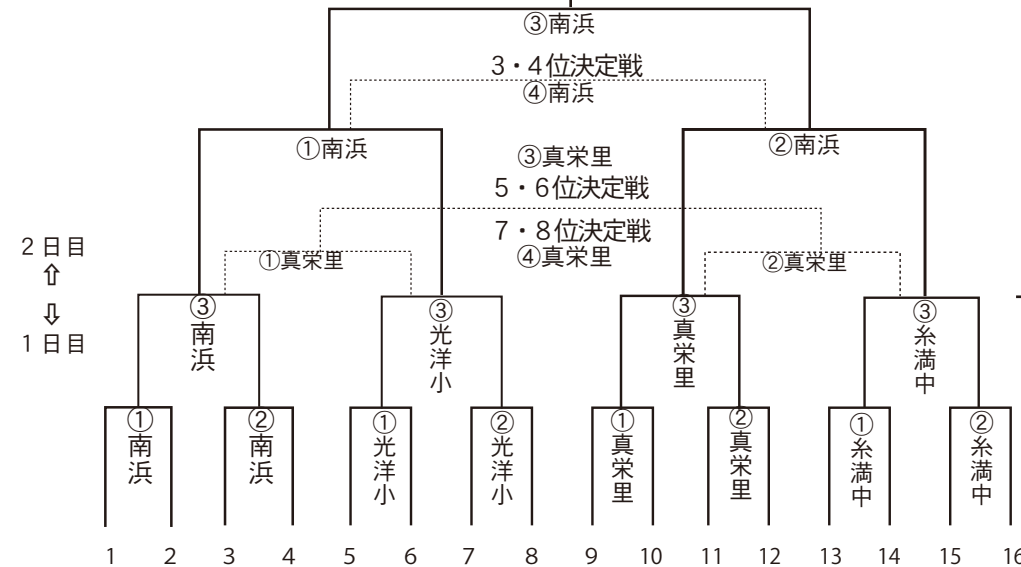

よ〜ぱ〜リーグ

優勝

30期	32期	30期	35期	30期	49期	38期	27期	36期	45期	34期	20期	31期	41期	32期	31期
虎の会	三九会	タイガース	未くらぶ	虎友会	Bd(ビーディ)	38(サンパチ)ドッグス	ワイルドボア	サブロクモンキーズ	アナコンダ	丙午レッドホース	糸満ドラゴンズ	チーム31(スリーワン)	48会(チーム8)	辰人(たつじん)	ラビット31