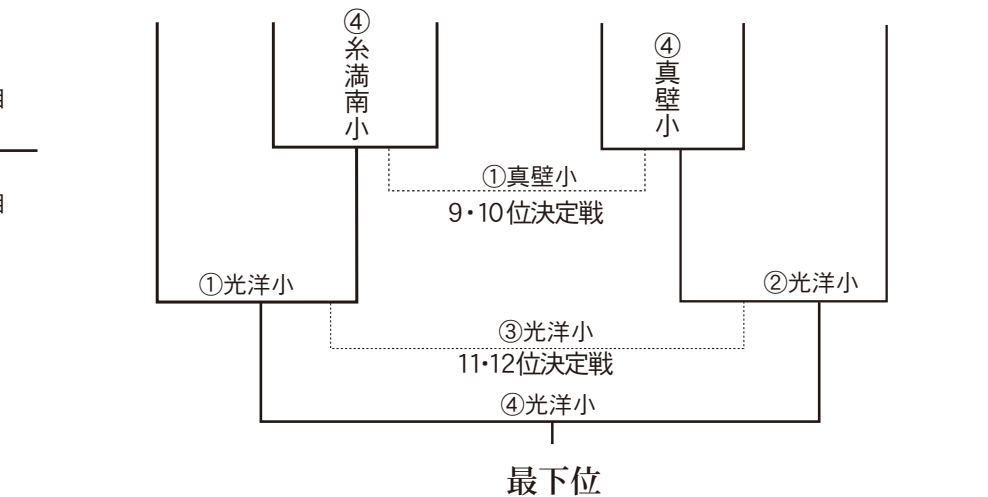

15期	16期	28期	24期	23期	25期	18期	22期	23期	24期	23期	25期	17期	29期
猪会	糸満グリーンズ	オールドマウス	GK24	キャッチボール	にわとり	白銀タイガース	ピンク29	ひつじ会	猿(えん)	ムートン	コケッコーズ	カウボーイズ	参禄会

球審・塁審の割当 (ベンチ：番号の小さい方が1塁側)

- ① 1試合目⇒2試合目の年齢の若いチーム
- ② 2試合目⇒1試合目の敗者
- ③ 3試合目⇒2試合目の敗者
- ④ 4試合目⇒3試合目の勝者