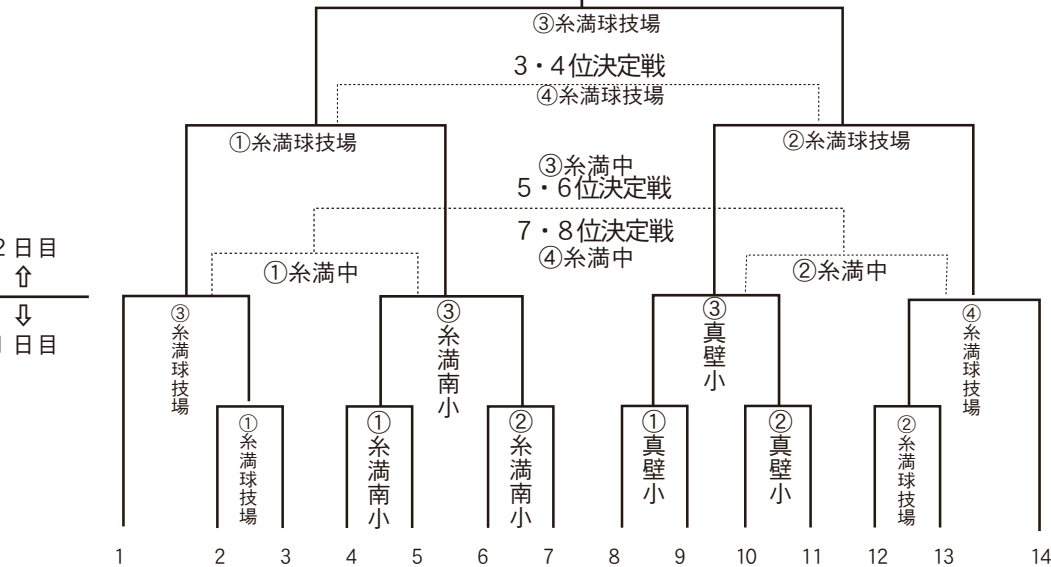

よ〜ぱ〜リーグ

優勝

30期	32期	30期	35期	30期	49期	38期	27期	36期	45期	34期	20期	31期	41期	32期	31期
虎の会	三九会	タイガース	未くらぶ	虎友会	Bd(ビーディ)	38(サンパチ)ドッグス	ワイルドボア	サブロクモンキーズ	アナコンダ	丙午レッドホース	糸満ドラゴンズ	チーム31(スリーワン)	48会(チーム8)	辰人(たつじん)	ラビット31

還暦

優勝

15期	16期	28期	24期	23期	25期	18期	22期	23期	24期	23期	25期	17期	29期
猪会	糸満グリーンズ	オールドマウス	GK24	キャッチボール	にわとり	白銀タイガース	ピンク29	ひつじ会	猿(えん)	ムートン	コケッコーズ	カウボーイズ	参禄会

球審・塁審の割当 (ベンチ：番号の小さい方が1塁側)

- ① 1試合目⇒2試合目の年齢の若いチーム
- ② 2試合目⇒1試合目の敗者
- ③ 3試合目⇒2試合目の敗者
- ④ 4試合目⇒3試合目の勝者

※但し、球審・塁審割当てチームが試合か他球場へ移動の場合逆にする。
※最終試合の勝者がグラウンド整備、敗者がトイレ掃除をする。

* 試合開始時間

* 1日目 (10月9日)

* 2日目 (10月16日)

両日試合開始 AM9:00