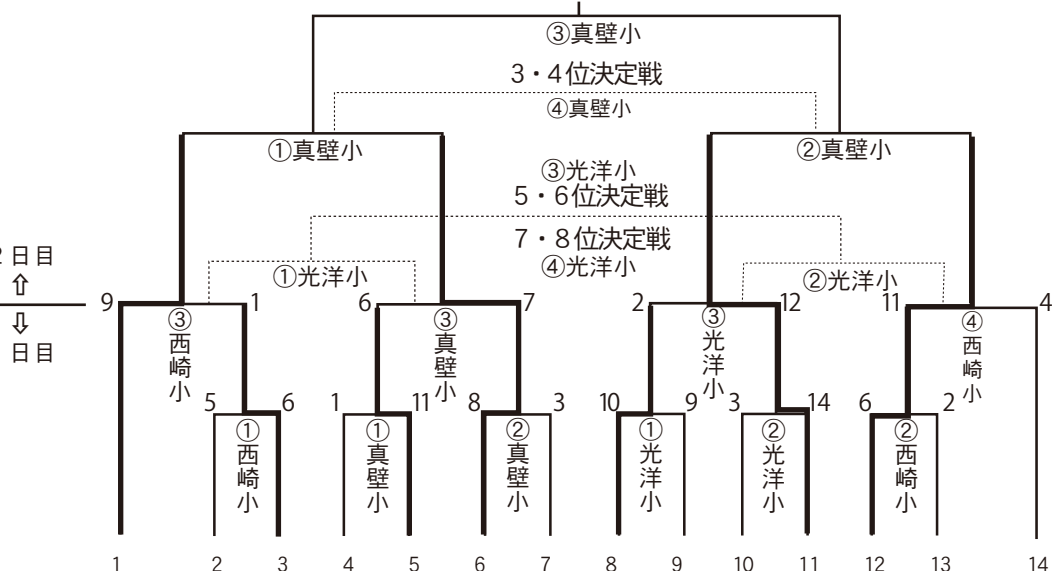

還暦

優勝

15期	23期	27期	18期	20期	25期	24期	23期	25期	17期	24期	22期	16期	23期
猪会	ムートン	ワイルドボア	鈍虎会	糸満ドラゴンズ	コケコッコーズ	猿 (えん)	キャッチボール	にわとり	カウボーイズ	GK24	ピンク29	糸満グリーンズ	ひつじ会