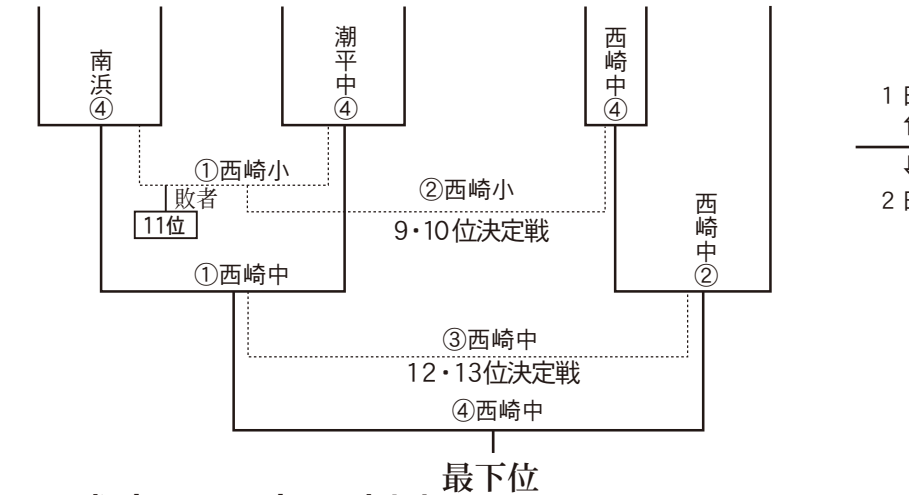

第70回糸中OB40才以上野球大会組合せ

ちゅ〜ぱ〜リーグ

優勝

41期	40期	35期	42期	46期	47期	35期	34期	44期	36期	29期	33期	26期	32期	40期
48会 (チーム4)	フッキーマウスA	未くらぶ	FORTYTWO	マスタング46	ロミオ	未組35	丙午ストーンズ	ワイバーン44	いちまんず	サバニ29	S・D33	サーティースリー	辰人(たつじん)	フッキーマウス

最下位

よ〜ぱ〜リーグ

優勝

43期	30期	29期	34期	41期	32期	37期	30期	31期	28期	21期	39期	38期	31期	30期	36期
バニードラゴン	虎友会	参緑会	丙午レッドホース	48会 (チーム8)	三九会	イトマンクローズ	虎の会	チーム31 (スリーワン)	オールドマウス	A&B21	IN39アガリ (東)	38 (サンパチ) ドッグス	ラビット31	タイガース	サブロクモンキーズ

最下位

還暦

優勝

15期	23期	27期	18期	20期	25期	24期	23期	25期	17期	24期	22期	16期	23期
猪会	ムートン	ワイルドボア	鈍虎会	糸満ドラゴンズ	コケコッコース	猿 (えん)	キャッチボール	にわとり	カウボーイズ	GK24	ピンク29	糸満グリーンズ	ひつじ会

最下位

球審・塁審の割当 (ベンチ：番号の小さい方が1塁側)

- ① 1 試合目⇒ 2 試合目の年齢の若いチーム
- ② 2 試合目⇒ 1 試合目の敗者
- ③ 3 試合目⇒ 2 試合目の敗者
- ④ 4 試合目⇒ 3 試合目の勝者

※但し、球審・塁審割当てチームが試合か他球場へ移動の場合逆にする。
※最終試合の勝者がグラウンド整備、敗者がトイレ掃除をする。

* 試合開始時間

* 1 日目 (10月17日)

* 2 日目 (10月24日)

両日試合開始 AM9:00