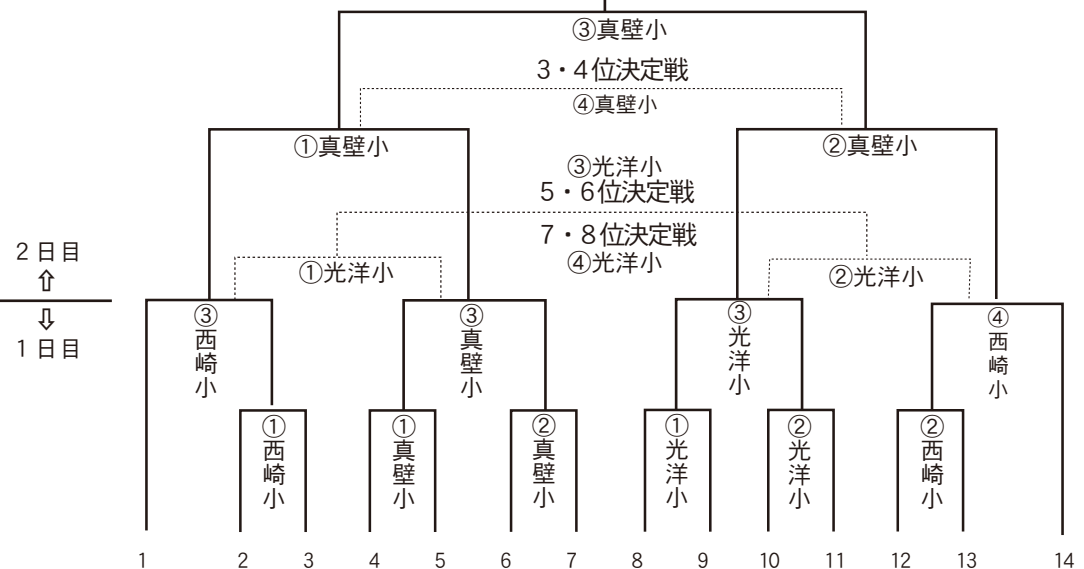

最下位

よ〜ぱ〜リーグ

優勝

43期	30期	29期	34期	41期	32期	37期	30期	31期	28期	21期	39期	38期	31期	30期	36期
バニードラゴン	虎友会	参緑会	丙午レッドホース	48会 (チーム8)	三九会	イトマンクローズ	虎の会	チーム31 (スリーワン)	オールドマウス	A&B21	IN39アガリ (東)	38 (サンパチ) ドッグス	ラビット31	タイガース	サブロクモンキーズ

最下位

還暦

優勝

15期	23期	27期	18期	20期	25期	24期	23期	25期	17期	24期	22期	16期	23期
猪会	ムートン	ワイルドボア	鈍虎会	糸満ドラゴンズ	コケコッコース	猿 (えん)	キャッチボール	にわとり	カウボーイズ	GK24	ピンク29	糸満グリーンズ	ひつじ会

最下位

球審・塁審の割当 (ベンチ：番号の小さい方が1塁側)

- ① 1 試合目⇒ 2 試合目の年齢の若いチーム
- ② 2 試合目⇒ 1 試合目の敗者
- ③ 3 試合目⇒ 2 試合目の敗者
- ④ 4 試合目⇒ 3 試合目の勝者

※但し、球審・塁審割当てチームが試合か他球場へ移動の場合逆にする。
 ※最終試合の勝者がグラウンド整備、敗者がトイレ掃除をする。

* 試合開始時間

* 1 日目 (10月17日)

* 2 日目 (10月24日)

両日試合開始 AM9:00