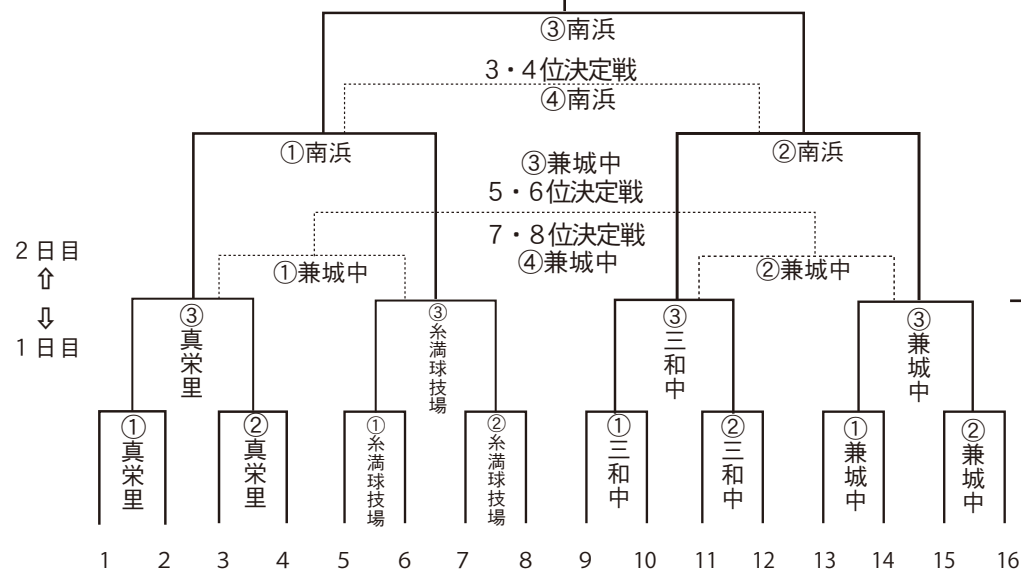

最下位

よ〜ぱ〜リーグ

優勝

43期	30期	29期	34期	41期	32期	37期	30期	31期	28期	21期	39期	38期	31期	30期	36期
バニードラゴン	虎友会	参緑会	丙午レッドホース	48会 (チーム8)	三九会	イトマンクローズ	虎の会	チーム31 (スリーワン)	オールドマウス	A&B21	IN39アガリ (東)	38 (サンパチ) ドッグス	ラビット31	タイガース	サブロクモンキーズ

最下位

還暦

優勝

15期	23期	27期	18期	20期	25期	24期	23期	25期	17期	24期	22期	16期	23期
猪会	ムートン	ワイルドボア	鈍虎会	糸満ドラゴンズ	コケコッコース	猿 (えん)	キャッチボール	にわとり	カウボーイズ	GK24	ピンク29	糸満グリーンズ	ひつじ会

最下位

球審・塁審の割当 (ベンチ：番号の小さい方が1塁側)

- ① 1 試合目⇒ 2 試合目の年齢の若いチーム
- ② 2 試合目⇒ 1 試合目の敗者
- ③ 3 試合目⇒ 2 試合目の敗者
- ④ 4 試合目⇒ 3 試合目の勝者

※但し、球審・塁審割当てチームが試合か他球場へ移動の場合逆にする。
 ※最終試合の勝者がグラウンド整備、敗者がトイレ掃除をする。

* 試合開始時間

* 1 日目 (10月17日)

* 2 日目 (10月24日)

両日試合開始 AM9:00