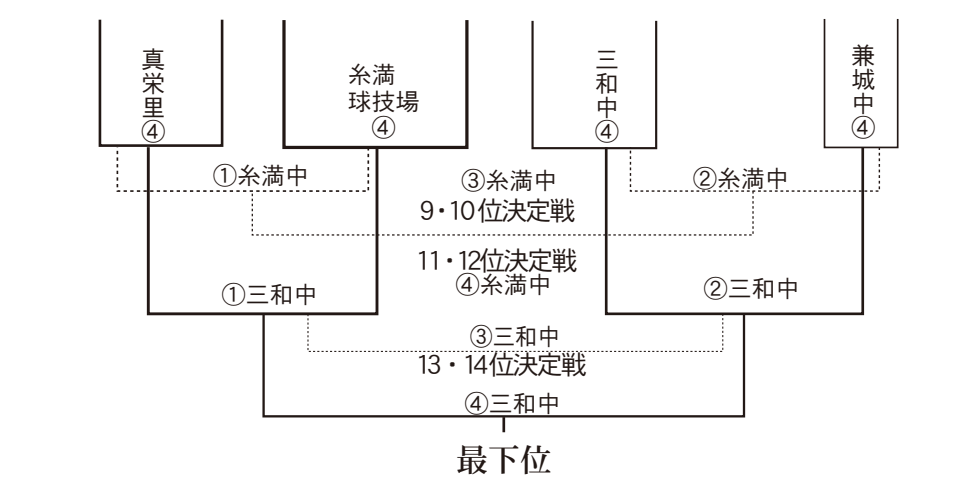

第70回糸中OB40才以上野球大会組合せ

ちゅ〜ぱ〜リーグ

優勝

41期	40期	35期	42期	46期	47期	35期	34期	44期	36期	29期	33期	26期	32期	40期
48会 (チーム4)	フッキーマウスA	未くらぶ	FORTYTWO	マスタング46	ロミオ	未組35	丙午ストーンズ	ワイバーン44	いちまんず	サバニ29	S・D33	サーティースリー	辰人(たつじん)	フッキーマウス

最下位

よ〜ぱ〜リーグ

優勝

43期	30期	29期	34期	41期	32期	37期	30期	31期	28期	21期	39期	38期	31期	30期	36期
バニードラゴン	虎友会	参緑会	丙午レッドホース	48会 (チーム8)	三九会	イトマンクローズ	虎の会	チーム31 (スリーワン)	オールドマウス	A&B21	IN39アガリ (東)	38 (サンパチ) ドッグス	ラビット31	タイガース	サブロクモンキーズ

最下位

還暦

優勝

15期	23期	27期	18期	20期	25期	24期	23期	25期	17期	24期	22期	16期	23期
猪会	ムートン	ワイルドボア	鈍虎会	糸満ドラゴンズ	コケコッコース	猿 (えん)	キャッチボール	にわとり	カウボーイズ	GK24	ピンク29	糸満グリーンズ	ひつじ会

最下位

球審・塁審の割当 (ベンチ：番号の小さい方が1塁側)

- ① 1 試合目⇒ 2 試合目の年齢の若いチーム
- ② 2 試合目⇒ 1 試合目の敗者
- ③ 3 試合目⇒ 2 試合目の敗者
- ④ 4 試合目⇒ 3 試合目の勝者

※但し、球審・塁審割当てチームが試合か他球場へ移動の場合逆にする。
※最終試合の勝者がグラウンド整備、敗者がトイレ掃除をする。

* 試合開始時間

* 1 日目 (10月17日)

* 2 日目 (10月24日)

両日試合開始 AM9:00