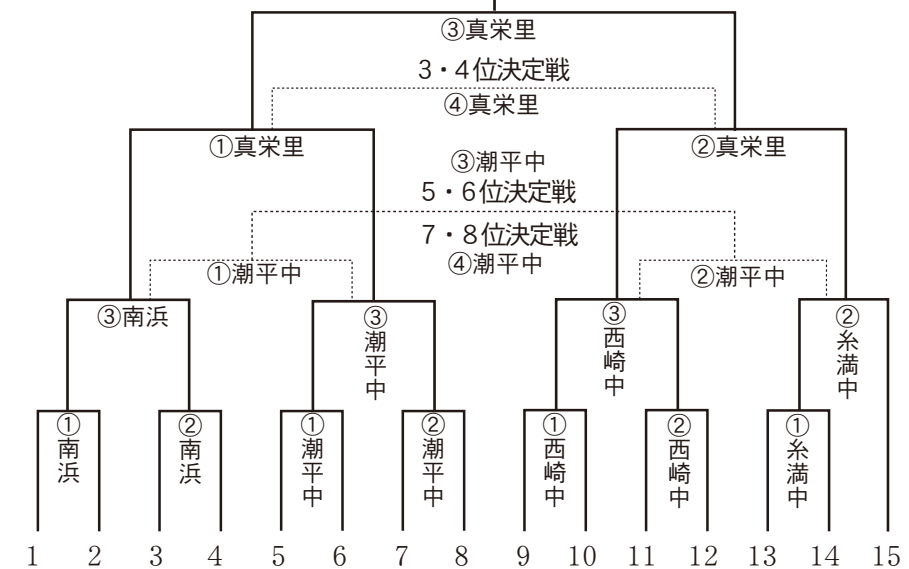

第70回糸中OB40才以上野球大会組合せ

ちゅ〜ぱ〜リーグ

優勝

41期	40期	35期	42期	46期	47期	35期	34期	44期	36期	29期	33期	26期	32期	40期
48会 (チーム4)	フッキーマウスA	未くらぶ	FORTYTWO	マスタング46	ロミオ	未組35	丙午ストーンズ	ワイバーン44	いちまんず	サバニ29	S・D33	サーティースリー	辰人(たつじん)	フッキーマウス