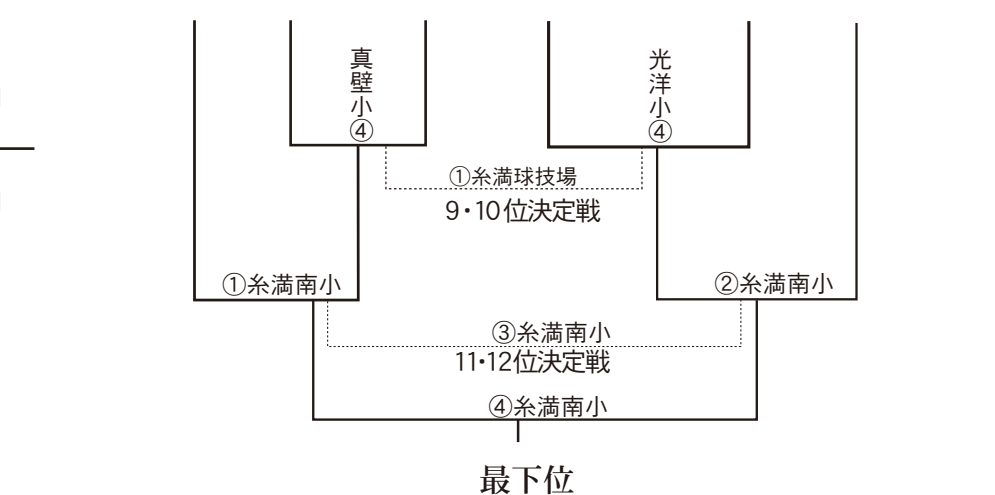

最下位

よ〜ぱ〜リーグ

優勝

43期	30期	29期	34期	41期	32期	37期	30期	31期	28期	21期	39期	38期	31期	30期	36期
バニードラゴン	虎友会	参緑会	丙午レッドホース	48会 (チーム8)	三九会	イトマンクローズ	虎の会	チーム31 (スリーワン)	オールドマウス	A&B21	IN39アガリ (東)	38 (サンパチ) ドッグス	ラビット31	タイガース	サブロクモンキーズ

最下位

還暦

優勝

15期	23期	27期	18期	20期	25期	24期	23期	25期	17期	24期	22期	16期	23期
猪会	ムートン	ワイルドボア	鈍虎会	糸満ドラゴンズ	コケコッコース	猿 (えん)	キャッチボール	にわとり	カウボーイズ	GK24	ピンク29	糸満グリーンズ	ひつじ会

最下位

球審・塁審の割当 (ベンチ：番号の小さい方が1塁側)

- ① 1 試合目⇒ 2 試合目の年齢の若いチーム
- ② 2 試合目⇒ 1 試合目の敗者
- ③ 3 試合目⇒ 2 試合目の敗者
- ④ 4 試合目⇒ 3 試合目の勝者