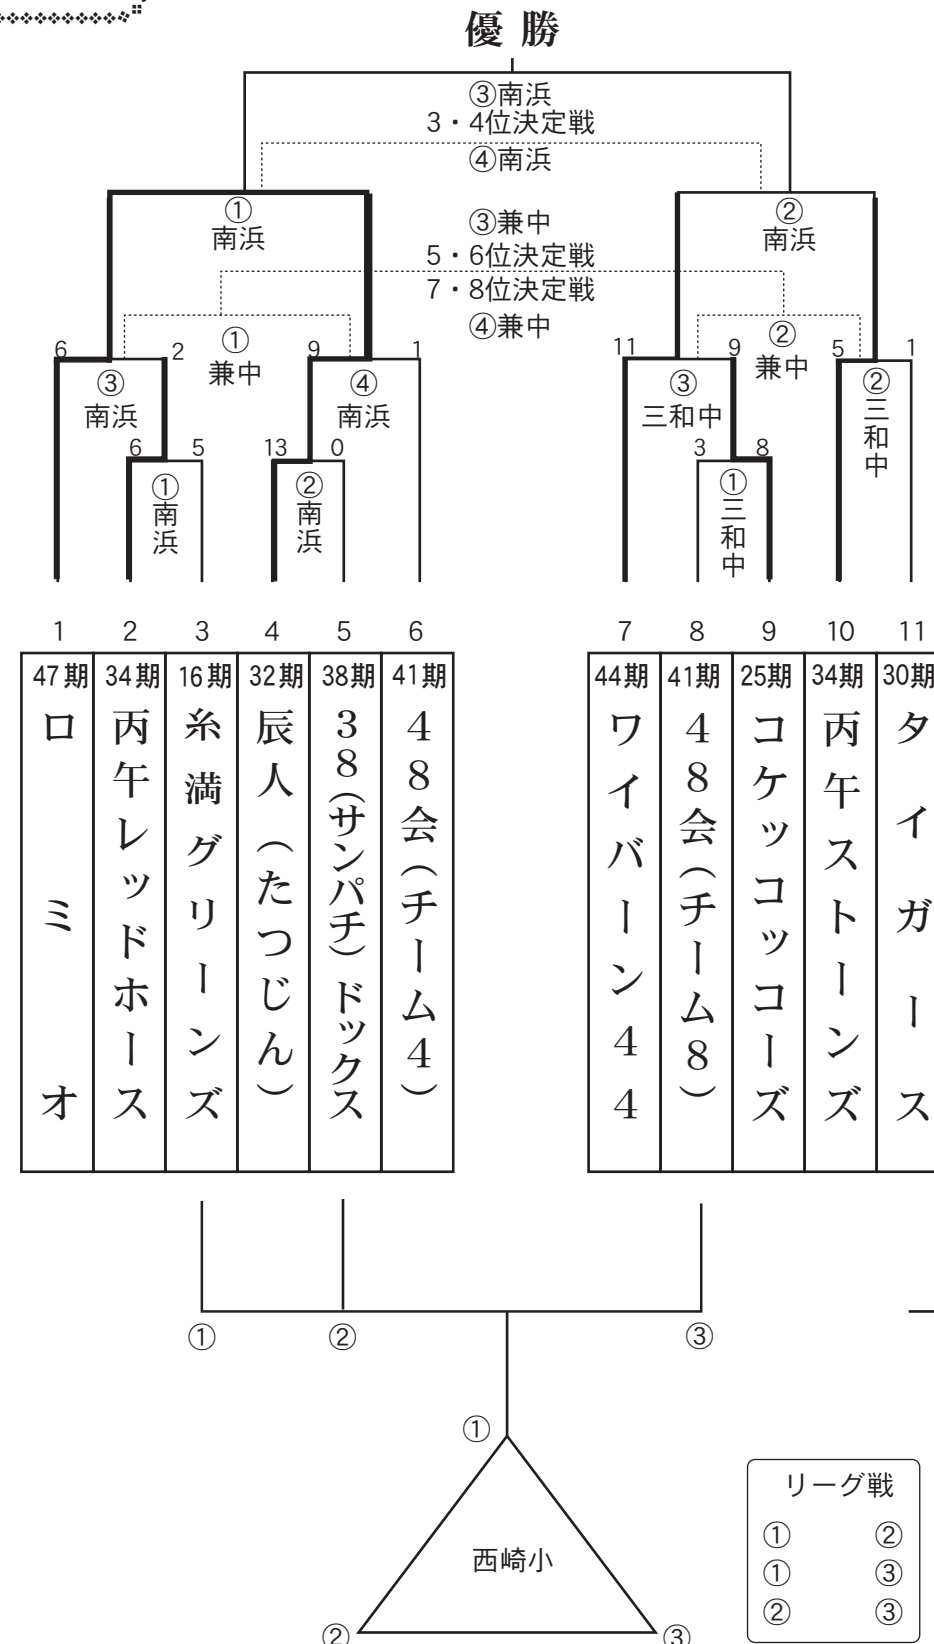

# 第68回糸中OB40才以上野球大会組合せ

## ちゅ〜ば〜リーグ

## なかてい〜リーグ

球審・塁審の割当 (ベンチ：番号の小さい方が1塁側)

- ① 1試合目⇒2試合目の年齢の若いチーム
- ② 2試合目⇒1試合目の敗者
- ③ 3試合目⇒2試合目の敗者
- ④ 4試合目⇒3試合目の勝者

※但し、球審・塁審割当てチームが試合か他球場へ移動の場合逆にする。  
※最終試合の勝者がグラウンド整備、敗者がトイレ掃除をする。

\*試合開始時間

- \*1日目 (10月18日) 両日試合開始 AM9:00
- \*2日目 (10月25日)