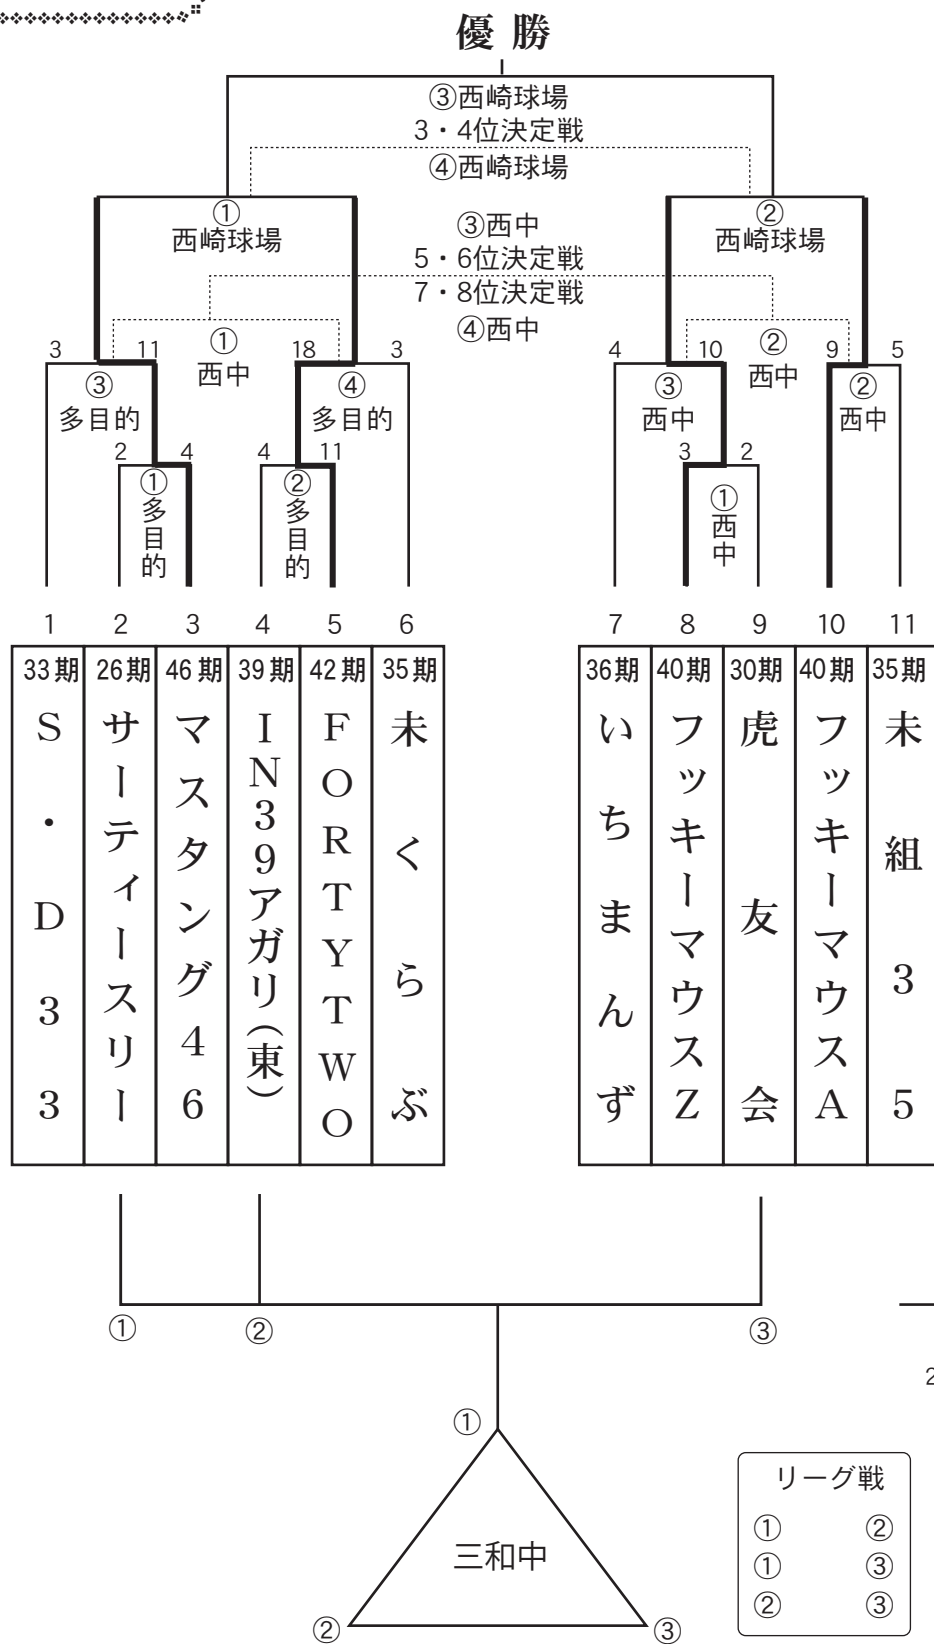

# 第68回糸中OB40才以上野球大会組合せ

## ちゅ〜ば〜リーグ

## なかてい〜リーグ

球審・塁審の割当 (ベンチ：番号の小さい方が1塁側)

- ① 1試合目⇒2試合目の年齢の若いチーム
- ② 2試合目⇒1試合目の敗者
- ③ 3試合目⇒2試合目の敗者
- ④ 4試合目⇒3試合目の勝者

※但し、球審・塁審割当てチームが試合か他球場へ移動の場合逆にする。  
※最終試合の勝者がグラウンド整備、敗者がトイレ掃除をする。

\*試合開始時間

- \*1日目 (10月18日) 両日試合開始 AM9:00
- \*2日目 (10月25日)