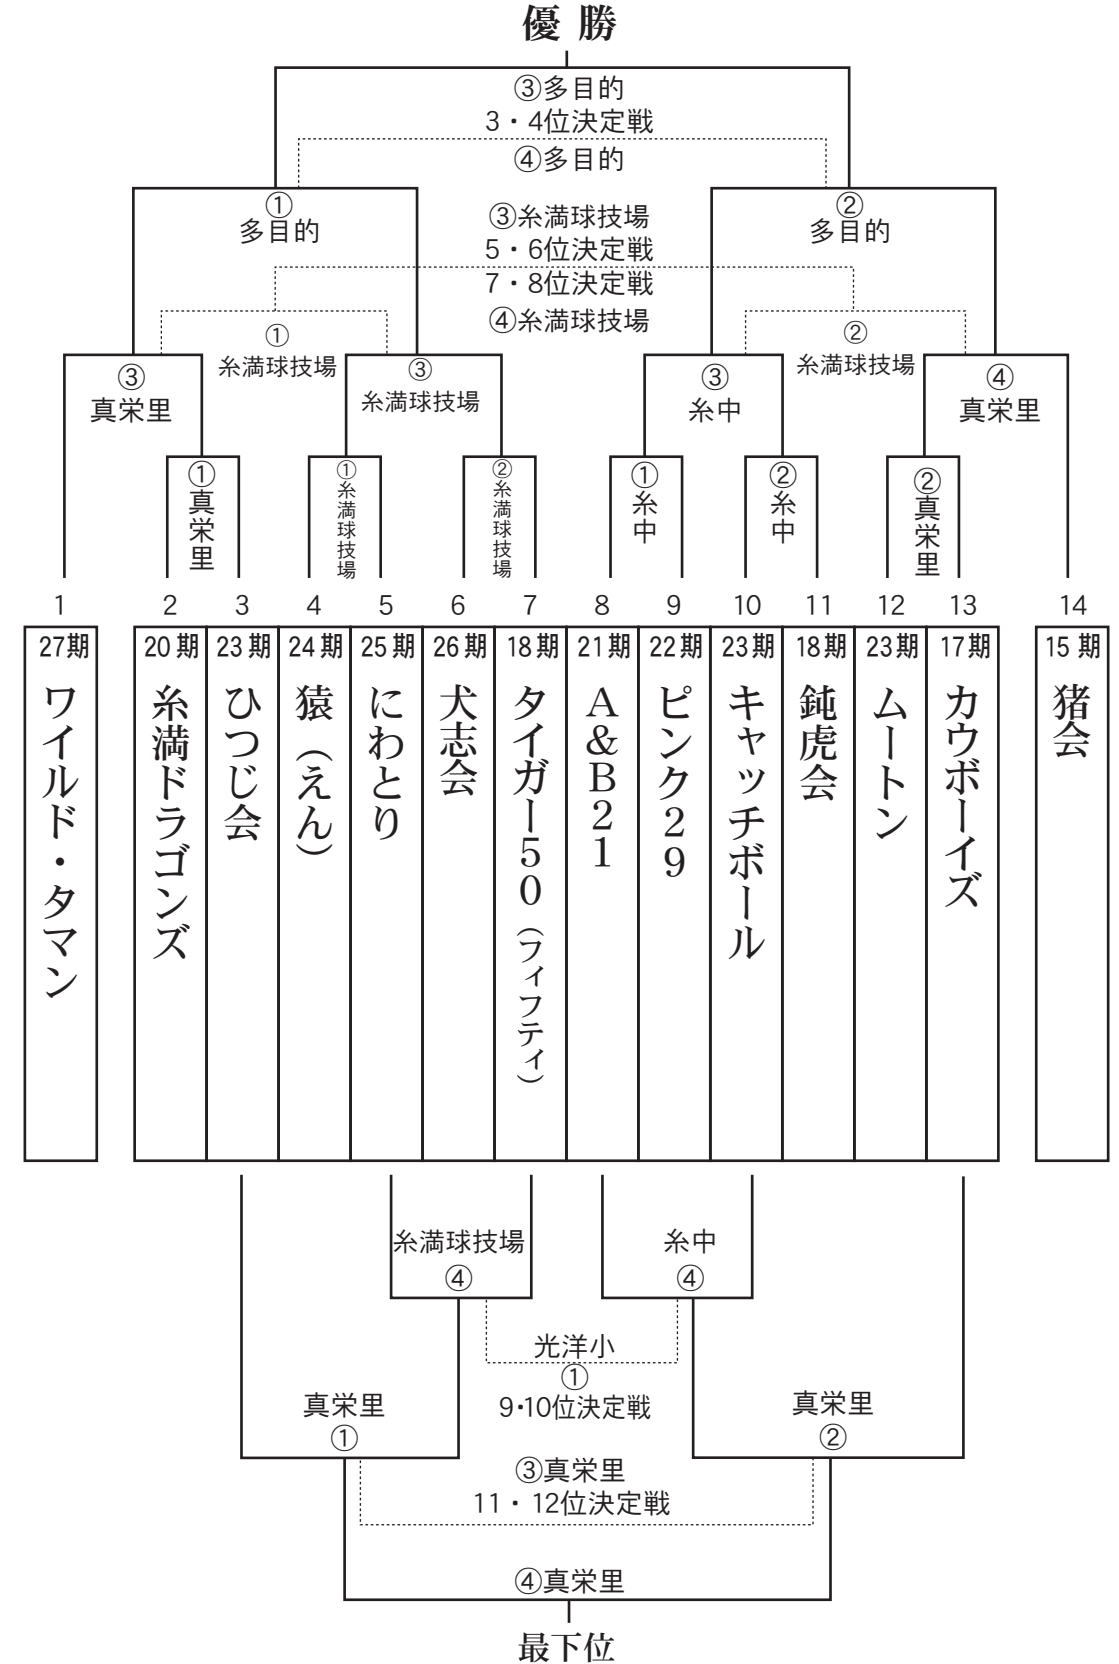

# 第68回糸中OB40才以上野球大会組合せ

## よ〜ば〜リーグ

## 還暦

2日目  
↑  
↓  
1日目

1日目  
↑  
↓  
2日目

球審・塁審の割当 (ベンチ：番号の小さい方が1塁側)

- ① 1試合目⇒2試合目の年齢の若いチーム
  - ② 2試合目⇒1試合目の敗者
  - ③ 3試合目⇒2試合目の敗者
  - ④ 4試合目⇒3試合目の勝者
- ※但し、球審・塁審割当てチームが試合か他球場へ移動の場合逆にする。  
※最終試合の勝者がグラウンド整備、敗者がトイレ掃除をする。

\* 試合開始時間

\* 1日目 (10月18日) 両日試合開始 AM9:00

\* 2日目 (10月25日)