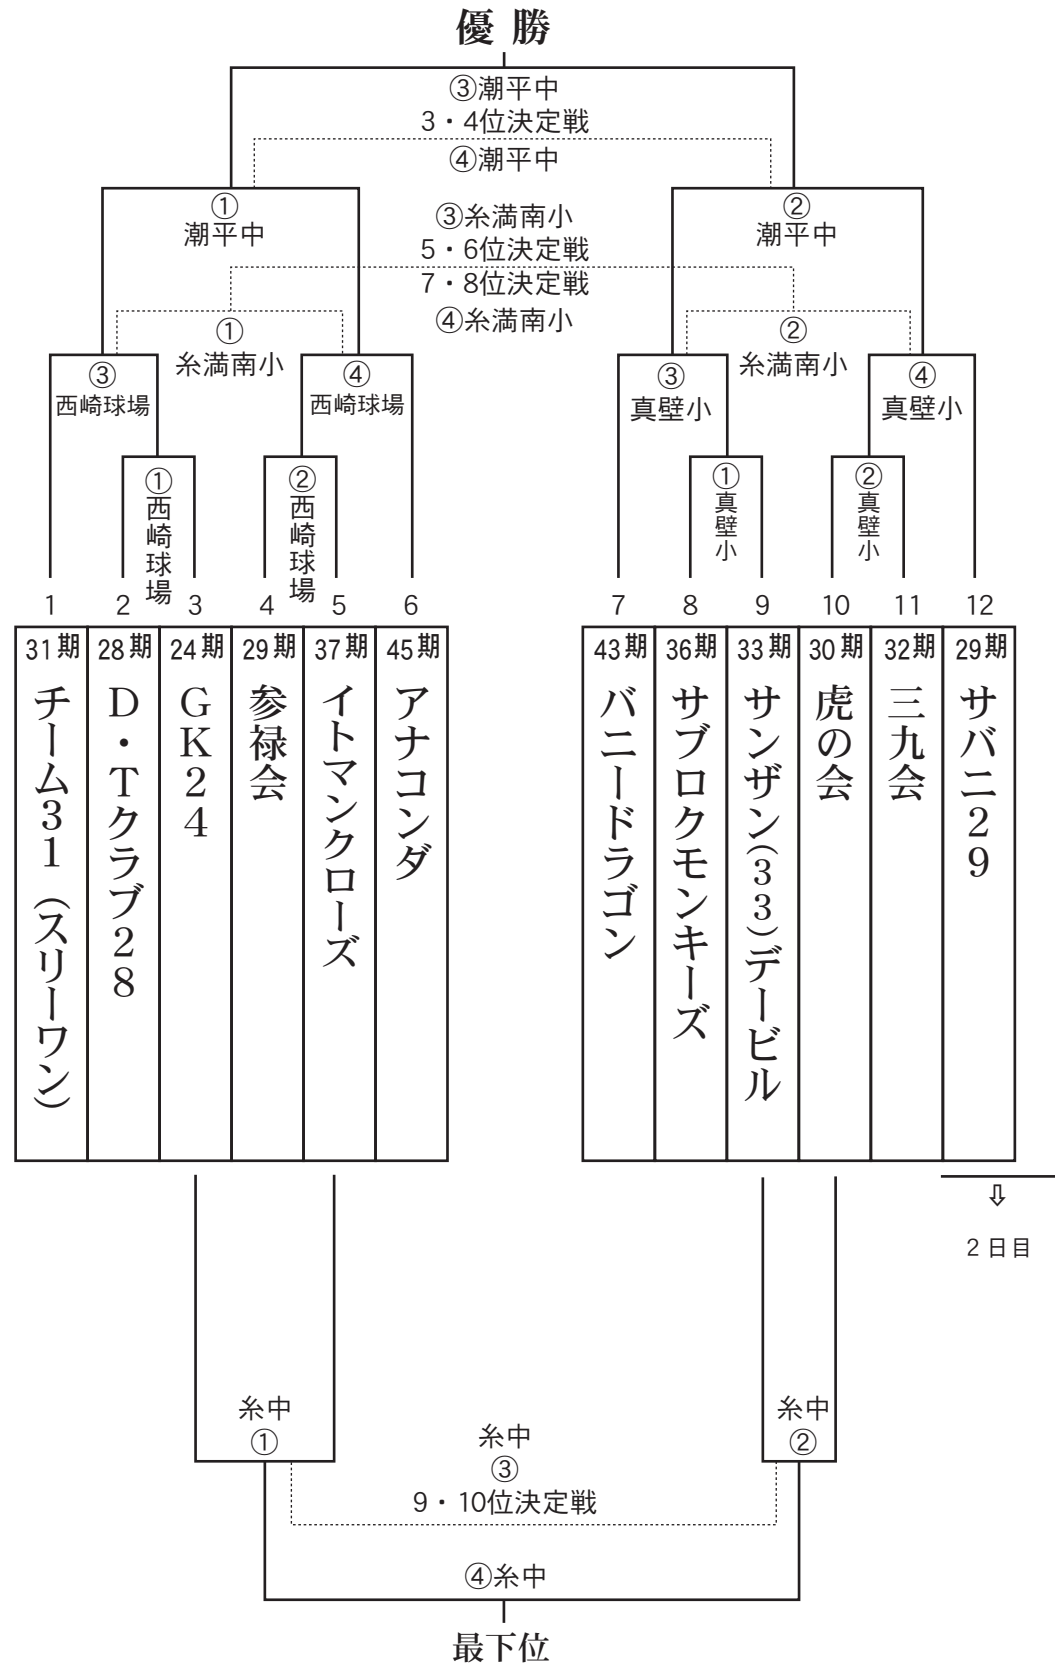

# 第68回糸中OB40才以上野球大会組合せ

## よ〜ば〜リーグ

## 還暦

2日目  
↑  
↓  
1日目

1日目  
↑  
↓  
2日目

球審・塁審の割当 (ベンチ：番号の小さい方が1塁側)

- ① 1試合目⇒2試合目の年齢の若いチーム
  - ② 2試合目⇒1試合目の敗者
  - ③ 3試合目⇒2試合目の敗者
  - ④ 4試合目⇒3試合目の勝者
- ※但し、球審・塁審割当てチームが試合か他球場へ移動の場合逆にする。  
※最終試合の勝者がグラウンド整備、敗者がトイレ掃除をする。