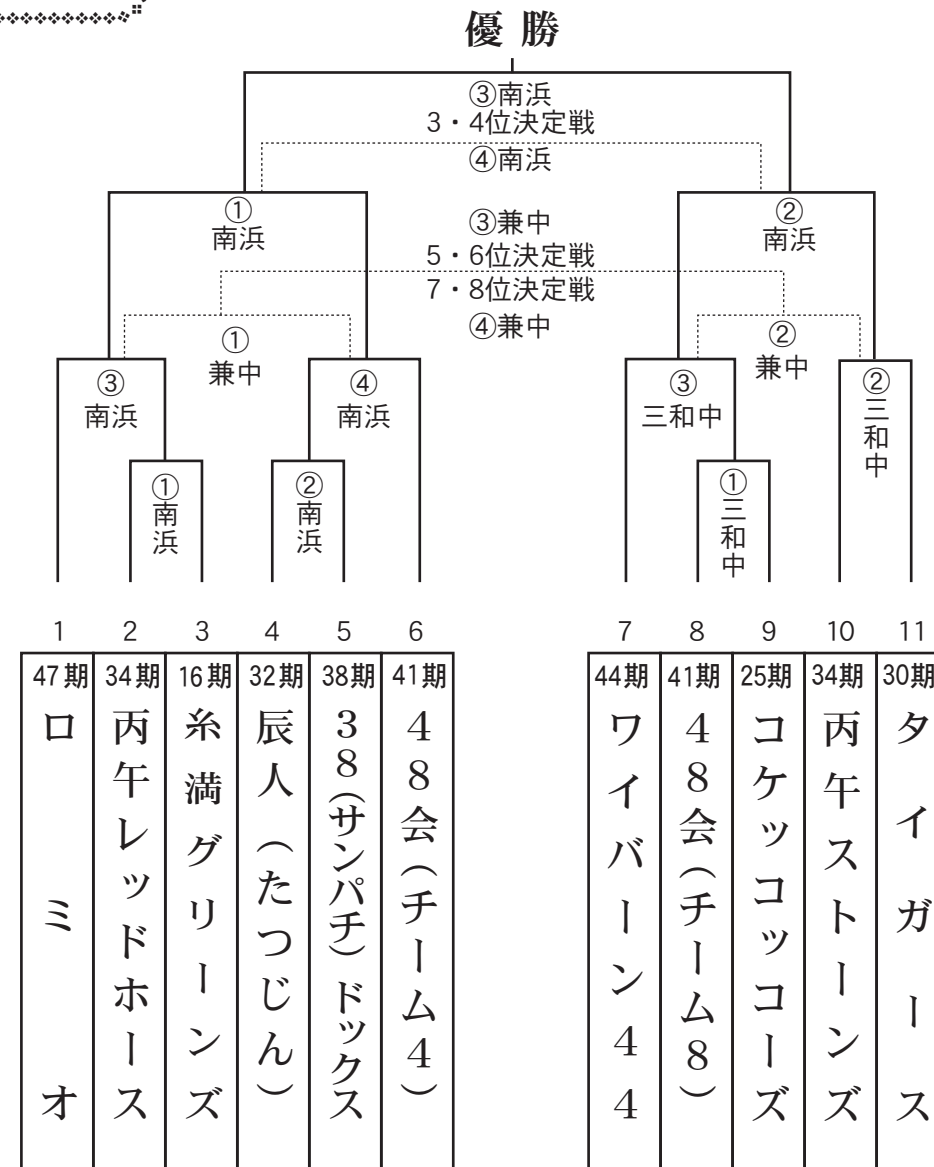

第68回糸中OB40才以上野球大会組合せ

ちゅ〜ば〜リーグ

球審・塁審の割当 (ベンチ：番号の小さい方が1塁側)

- ① 1試合目⇒2試合目の年齢の若いチーム
- ② 2試合目⇒1試合目の敗者
- ③ 3試合目⇒2試合目の敗者
- ④ 4試合目⇒3試合目の勝者

※但し、球審・塁審割当てチームが試合か他球場へ移動の場合逆にする。
 ※最終試合の勝者がグラウンド整備、敗者がトイレ掃除をする。

なかてい〜リーグ

* 試合開始時間

- * 1日目 (10月18日) 両日試合開始 AM9:00
- * 2日目 (10月25日)