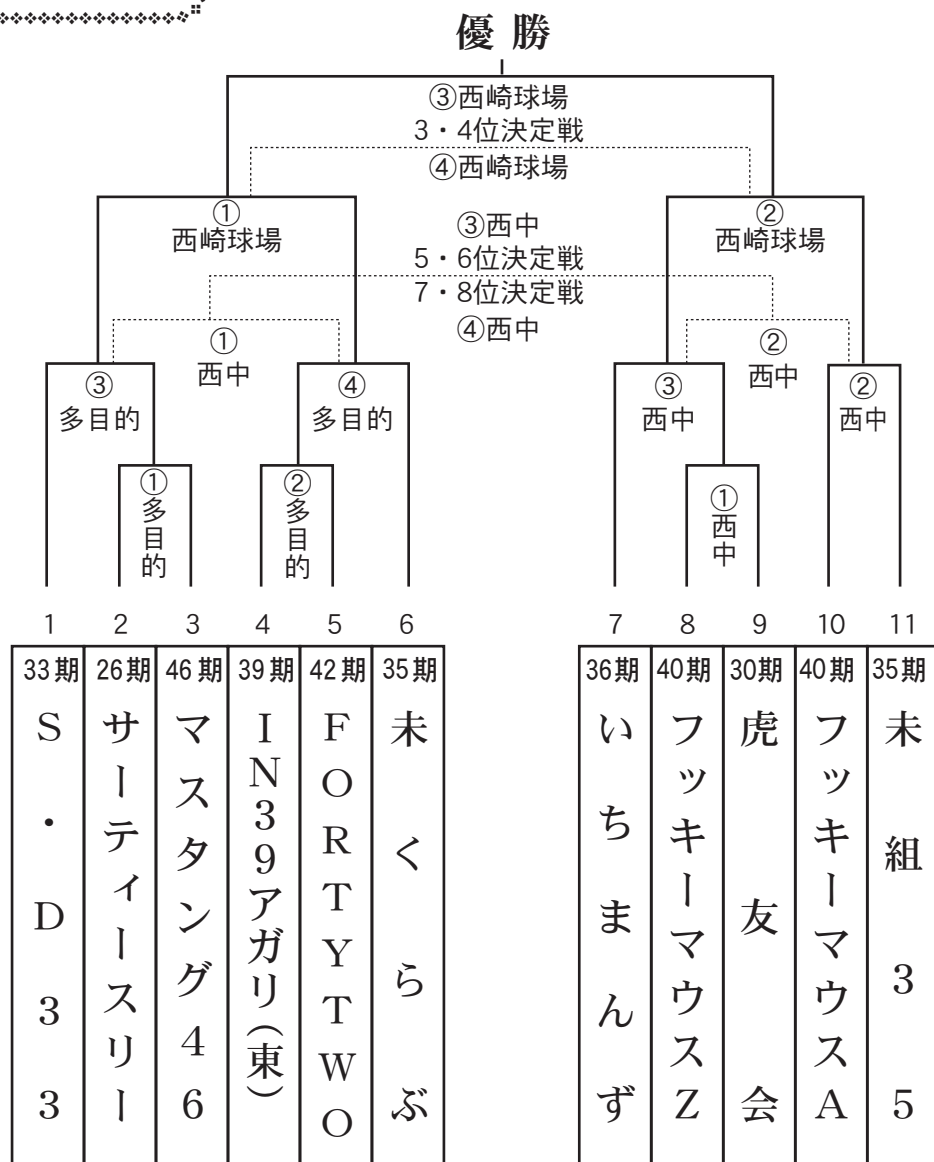

第68回糸中OB40才以上野球大会組合せ

ちゅ〜ば〜リーグ

球審・塁審の割当 (ベンチ：番号の小さい方が1塁側)

- ① 1試合目⇒2試合目の年齢の若いチーム
- ② 2試合目⇒1試合目の敗者
- ③ 3試合目⇒2試合目の敗者
- ④ 4試合目⇒3試合目の勝者

※但し、球審・塁審割当てチームが試合か他球場へ移動の場合逆にする。
 ※最終試合の勝者がグラウンド整備、敗者がトイレ掃除をする。

なかてい〜リーグ

* 試合開始時間

- * 1日目 (10月18日) 両日試合開始 AM9:00
- * 2日目 (10月25日)