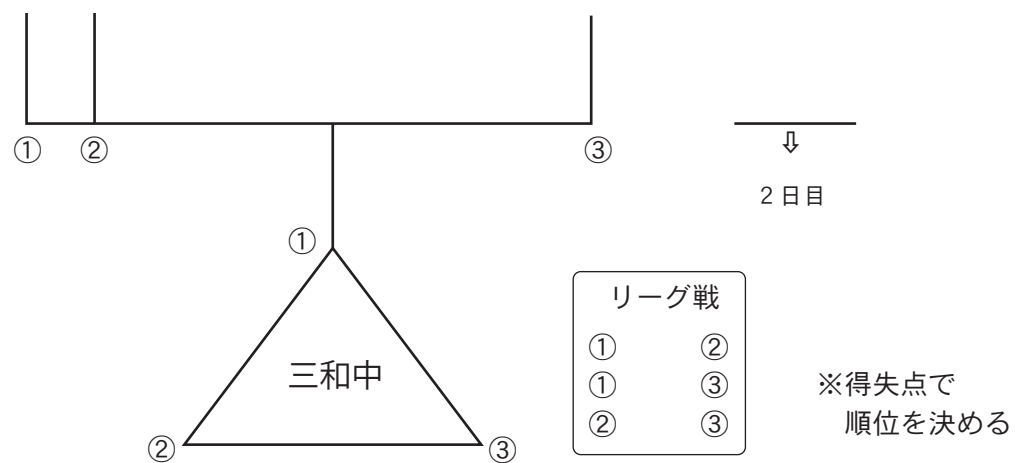

第68回糸中OB40才以上野球大会組合せ

ちゅ〜ば〜リーグ

球審・塁審の割当 (ベンチ：番号の小さい方が1塁側)

- ① 1試合目⇒2試合目の年齢の若いチーム
- ② 2試合目⇒1試合目の敗者
- ③ 3試合目⇒2試合目の敗者
- ④ 4試合目⇒3試合目の勝者

※但し、球審・塁審割当てチームが試合か他球場へ移動の場合逆にする。
 ※最終試合の勝者がグラウンド整備、敗者がトイレ掃除をする。

なかてい〜リーグ

* 試合開始時間

- * 1日目 (10月18日) 両日試合開始 AM9:00
- * 2日目 (10月25日)