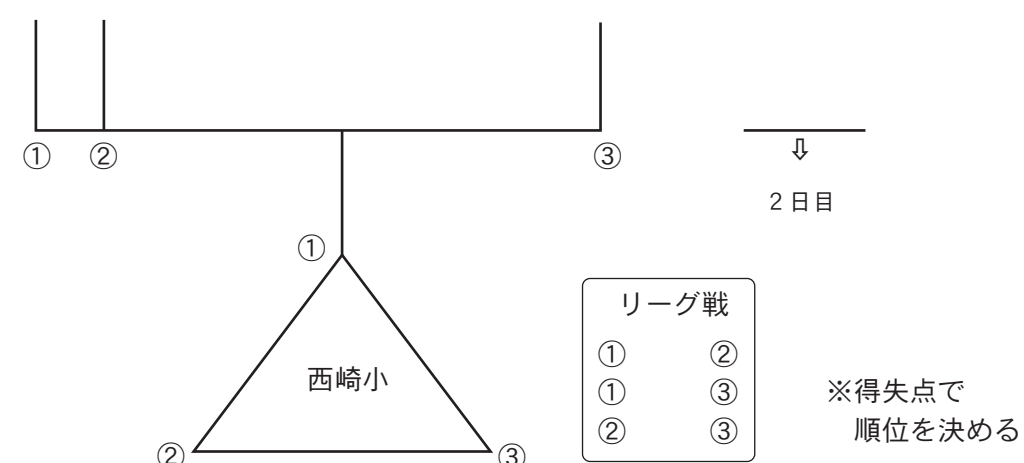

第68回糸中OB40才以上野球大会組合せ

ちゅ〜ば〜リーグ

球審・塁審の割当 (ベンチ：番号の小さい方が1塁側)

- ① 1試合目⇒2試合目の年齢の若いチーム
- ② 2試合目⇒1試合目の敗者
- ③ 3試合目⇒2試合目の敗者
- ④ 4試合目⇒3試合目の勝者

※但し、球審・塁審割当てチームが試合か他球場へ移動の場合逆にする。
 ※最終試合の勝者がグラウンド整備、敗者がトイレ掃除をする。

なかてい〜リーグ

* 試合開始時間

- * 1日目 (10月18日) 両日試合開始 AM9:00
- * 2日目 (10月25日)