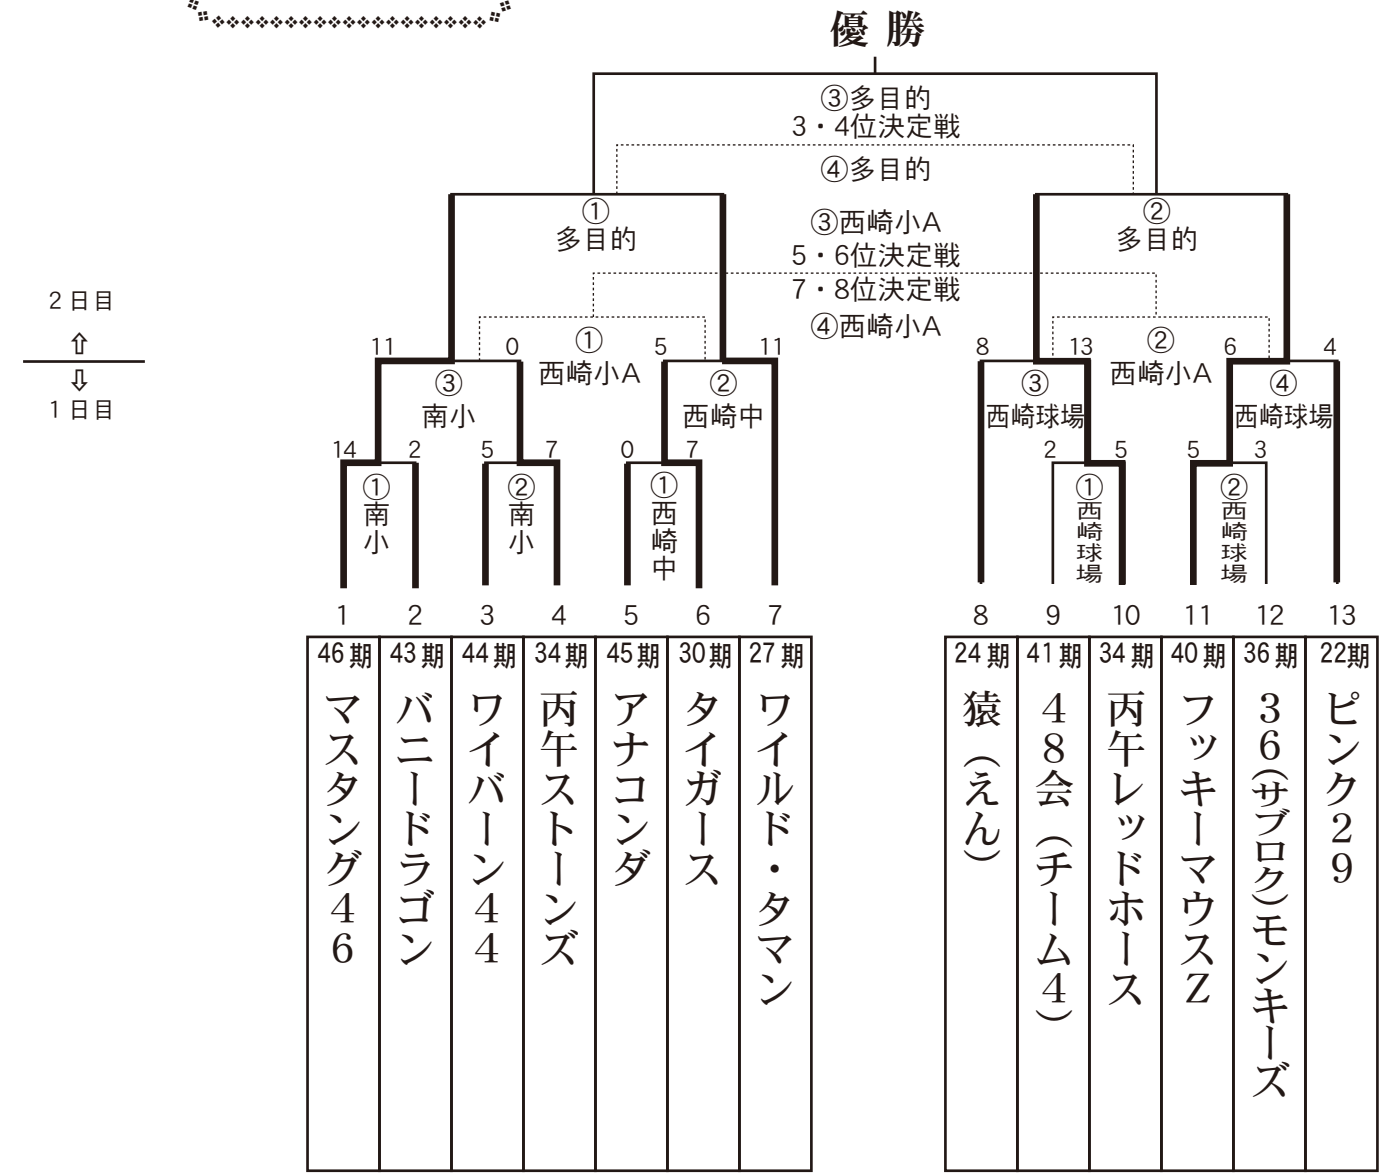

第66回糸中OB40才以上野球大会組合せ

ちゅーぱーリーグ

リーグ戦

①	②
①	③
②	③

なかていーリーグ

2日目
↑
↓
1日目

1日目
↑
↓
2日目

塁審の割当 (ベンチ：トーナメント表左側が1塁側)

- ① 1試合目⇒2試合目の年齢の若いチーム
- ② 2試合目⇒1試合目の敗者
- ③ 3試合目⇒2試合目の敗者(球審含む)
- ④ 4試合目⇒3試合目の勝者

*開会式：西崎球場

*1日目(10月6日) 集合 AM8:00 開会式 AM8:30 試合開始 AM9:30

*2日目(10月20日) 試合開始 AM9:00

※但し塁審割当てチームが試合か他球場へ移動の場合逆にする。 ※2日目の試合で懇親会担当チームが4試合目になる場合は3試合目に変更する(準備の為)

※最終試合の勝者がグラウンド整備、敗者がトイレ掃除をする。