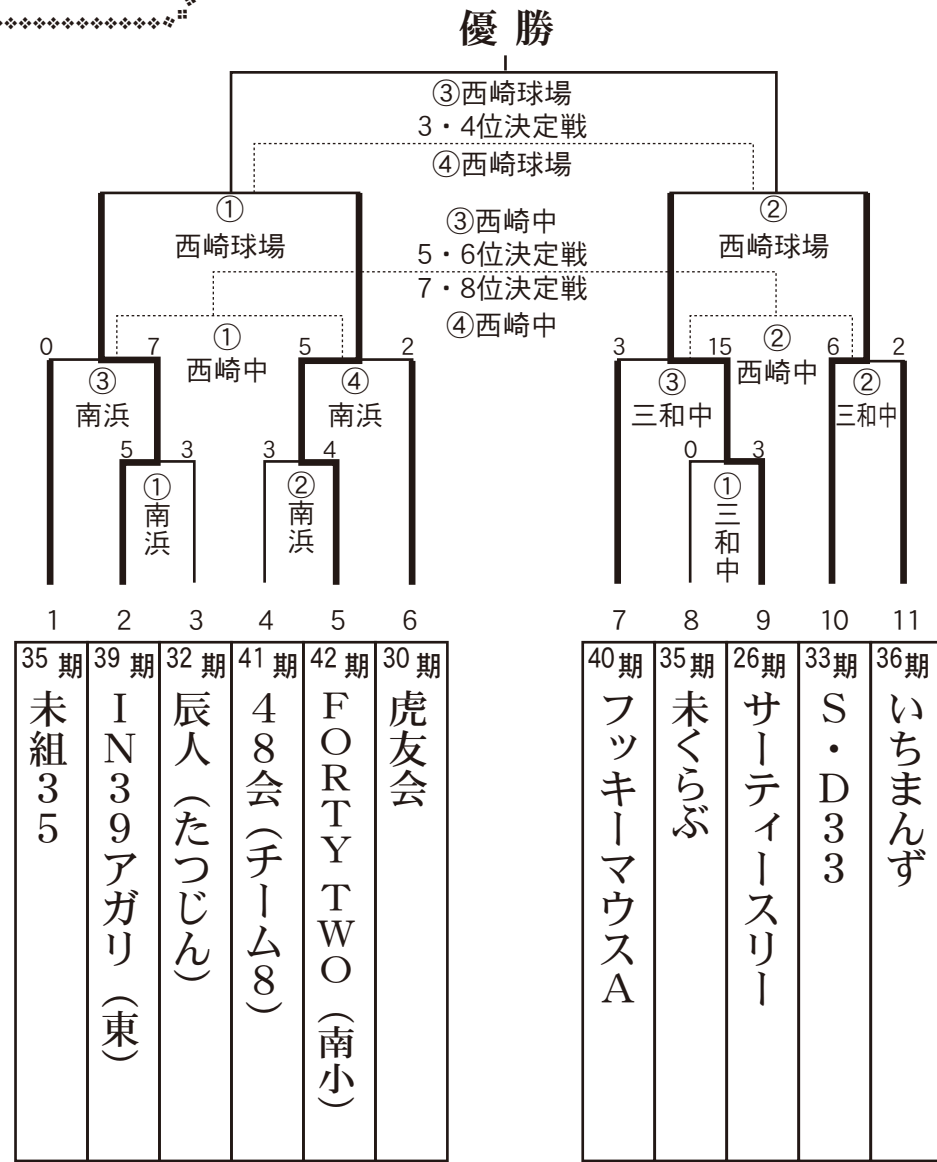

第66回糸中OB40才以上野球大会組合せ

ちゅーぱーリーグ

リーグ戦

①	②
①	③
②	③

なかていーリーグ

2日目
↑
↓
1日目

1日目
↑
↓
2日目

塁審の割当 (ベンチ：トーナメント表左側が1塁側)

- ① 1試合目⇒2試合目の年齢の若いチーム
- ② 2試合目⇒1試合目の敗者
- ③ 3試合目⇒2試合目の敗者(球審含む)
- ④ 4試合目⇒3試合目の勝者

*開会式：西崎球場

*1日目(10月6日) 集合 AM8:00 開会式 AM8:30 試合開始 AM9:30

*2日目(10月20日) 試合開始 AM9:00

※但し塁審割当てチームが試合か他球場へ移動の場合逆にする。 ※2日目の試合で懇親会担当チームが4試合目になる場合は3試合目に変更する(準備の為)

※最終試合の勝者がグラウンド整備、敗者がトイレ掃除をする。