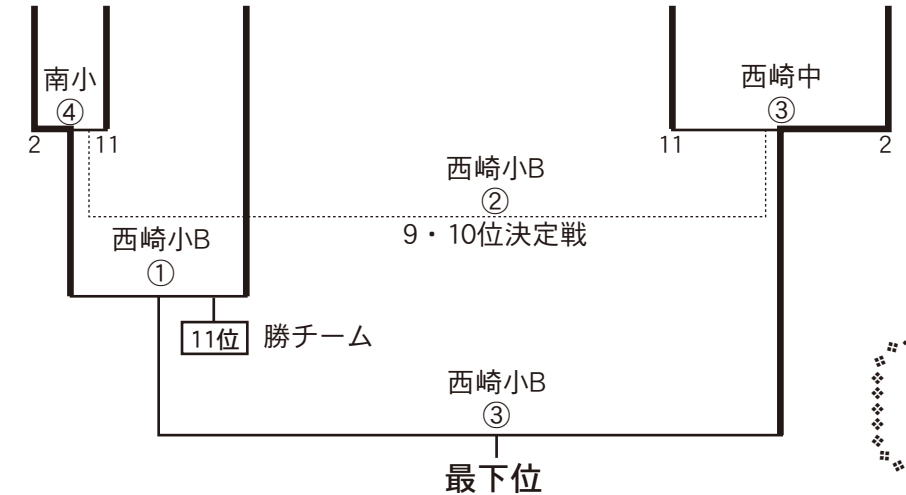

第66回糸中OB40才以上野球大会組合せ

ちゅーぱーリーグ

リーグ戦

①	②
①	③
②	③

なかていーリーグ

2日目
↑
↓
1日目

1日目
↑
↓
2日目

塁審の割当 (ベンチ：トーナメント表左側が1塁側)

- ① 1試合目⇒2試合目の年齢の若いチーム
- ② 2試合目⇒1試合目の敗者
- ③ 3試合目⇒2試合目の敗者(球審含む)
- ④ 4試合目⇒3試合目の勝者

*開会式：西崎球場

*1日目(10月6日) 集合 AM8:00 開会式 AM8:30 試合開始 AM9:30

*2日目(10月20日) 試合開始 AM9:00

※但し塁審割当てチームが試合か他球場へ移動の場合逆にする。 ※2日目の試合で懇親会担当チームが4試合目になる場合は3試合目に変更する(準備の為)