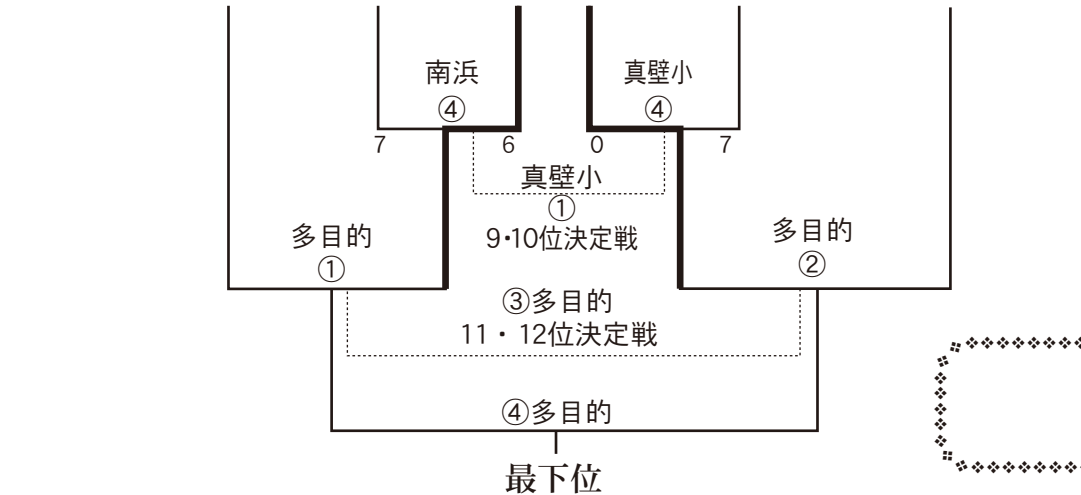

最下位

なかてい~リーグ

優勝

| | | | | | | | | | | | | | |
|----------------|-----------|-----|-------|---------|---------|--------|--------------|-------|---------|-------|---------|-------|-------|
| 1 | 2 | 3 | 4 | 5 | 6 | 7 | 8 | 9 | 10 | 11 | 12 | 13 | 14 |
| 36期 | 41期 | 37期 | 22期 | 25期 | 44期 | 31期 | 42期 | 30期 | 43期 | 36期 | 34期 | 29期 | 45期 |
| 36(サブプロク)モンキーズ | 48会(チーム8) | 鳥37 | ピンク29 | コケコッコーズ | ワイバーン44 | ラビット31 | FORTYTWO(糸小) | タイガース | バニードラゴン | いちまんず | 丙午ストーンズ | サバニ29 | アナコンダ |

最下位

塁審の割当 (ベンチ: トーナメント表左側が1塁側)

- ① 1 試合目⇒ 2 試合目の年齢の若いチーム
- ② 2 試合目⇒ 1 試合目の敗者
- ③ 3 試合目⇒ 2 試合目の敗者(球審含む)
- ④ 4 試合目⇒ 3 試合目の勝者

*開会式: 西崎球場

* 1 日目 (10月14日) 集合 AM 8 : 00 開会式 AM 8 : 30 試合開始 AM 9 : 30

* 2 日目 (10月21日) 試合開始 AM 9 : 00

※但し塁審割当てチームが試合か他球場へ移動の場合逆にする。 ※ 2 日目の試合で懇親会担当チームが 4 試合目になる場合は 3 試合目に変更する(準備の為)
※最終試合の勝者がグラウンド整備、敗者がトイレ掃除をする。