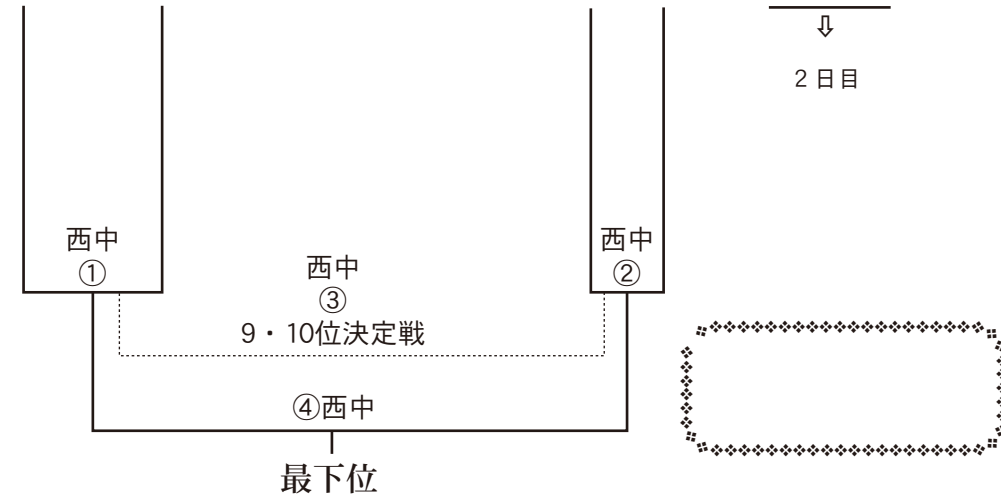

第64回糸中OB40才以上野球大会組合せ

ちゅ~ぱ~リーグ

優勝

1	2	3	4	5	6	7	8	9	10	11	12
38期	32期	41期	35期	42期	40期	33期	35期	34期	24期	39期	30期
ワンワン38	辰人(たつじん)	48会(チーム4)	未組35	FORTYTWO(南小)	フッキーマウスA	S・D33	未くらぶ	丙午レッドホース	GK24	IN39アガリ(東)	虎友会

最下位

なかてい~リーグ

優勝

1	2	3	4	5	6	7	8	9	10	11	12	13	14
36期	41期	37期	22期	25期	44期	31期	42期	30期	43期	36期	34期	29期	45期
36(サブプロク)モンキーズ	48会(チーム8)	鳥37	ピンク29	コケコッコーズ	ワイバーン44	ラビット31	FORTYTWO(糸小)	タイガース	バニードラゴン	いちまんず	丙午ストーンズ	サバニ29	アナコンダ

最下位

塁審の割当 (ベンチ: トーナメント表左側が1塁側)

- ① 1 試合目⇒ 2 試合目の年齢の若いチーム
- ② 2 試合目⇒ 1 試合目の敗者
- ③ 3 試合目⇒ 2 試合目の敗者(球審含む)
- ④ 4 試合目⇒ 3 試合目の勝者

*開会式: 西崎球場

* 1 日目 (10月14日) 集合 AM 8 : 00 開会式 AM 8 : 30 試合開始 AM 9 : 30

* 2 日目 (10月21日) 試合開始 AM 9 : 00

※但し塁審割当てチームが試合か他球場へ移動の場合逆にする。 ※ 2 日目の試合で懇親会担当チームが 4 試合目になる場合は 3 試合目に変更する(準備の為)
※最終試合の勝者がグラウンド整備、敗者がトイレ掃除をする。