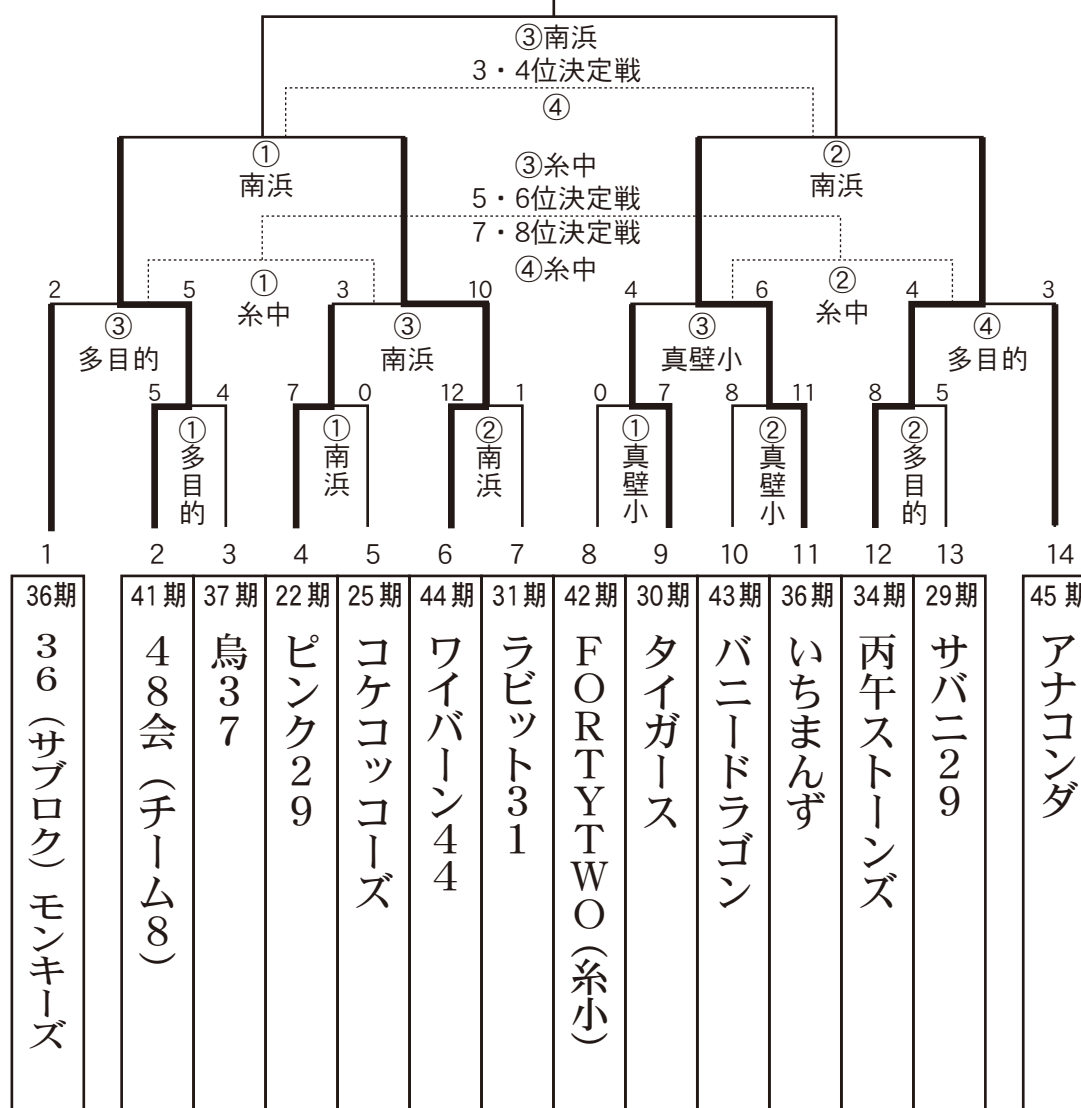

第64回糸中OB40才以上野球大会組合せ

ちゅ~ぱ~リーグ

優勝

| | | | | | | | | | | | |
|--------|----------|-----------|------|--------------|----------|-------|------|----------|------|------------|-----|
| 1 | 2 | 3 | 4 | 5 | 6 | 7 | 8 | 9 | 10 | 11 | 12 |
| 38期 | 32期 | 41期 | 35期 | 42期 | 40期 | 33期 | 35期 | 34期 | 24期 | 39期 | 30期 |
| ワンワン38 | 辰人(たつじん) | 48会(チーム4) | 未組35 | FORTYTWO(南小) | フッキーマウスA | S・D33 | 未くらぶ | 丙午レッドホース | GK24 | IN39アガリ(東) | 虎友会 |

最下位

なかてい~リーグ

優勝

| | | | | | | | | | | | | | |
|----------------|-----------|-----|-------|---------|---------|--------|--------------|-------|---------|-------|---------|-------|-------|
| 1 | 2 | 3 | 4 | 5 | 6 | 7 | 8 | 9 | 10 | 11 | 12 | 13 | 14 |
| 36期 | 41期 | 37期 | 22期 | 25期 | 44期 | 31期 | 42期 | 30期 | 43期 | 36期 | 34期 | 29期 | 45期 |
| 36(サブプロク)モンキーズ | 48会(チーム8) | 鳥37 | ピンク29 | コケコッコーズ | ワイバーン44 | ラビット31 | FORTYTWO(糸小) | タイガース | バニードラゴン | いちまんず | 丙午ストーンズ | サバニ29 | アナコンダ |

最下位

塁審の割当 (ベンチ: トーナメント表左側が1塁側)

- ① 1 試合目⇒ 2 試合目の年齢の若いチーム
- ② 2 試合目⇒ 1 試合目の敗者
- ③ 3 試合目⇒ 2 試合目の敗者(球審含む)
- ④ 4 試合目⇒ 3 試合目の勝者

*開会式: 西崎球場

* 1 日目 (10月14日) 集合 AM 8 : 00 開会式 AM 8 : 30 試合開始 AM 9 : 30

* 2 日目 (10月21日) 試合開始 AM 9 : 00

※但し塁審割当てチームが試合か他球場へ移動の場合逆にする。 ※ 2 日目の試合で懇親会担当チームが 4 試合目になる場合は 3 試合目に変更する(準備の為)
※最終試合の勝者がグラウンド整備、敗者がトイレ掃除をする。