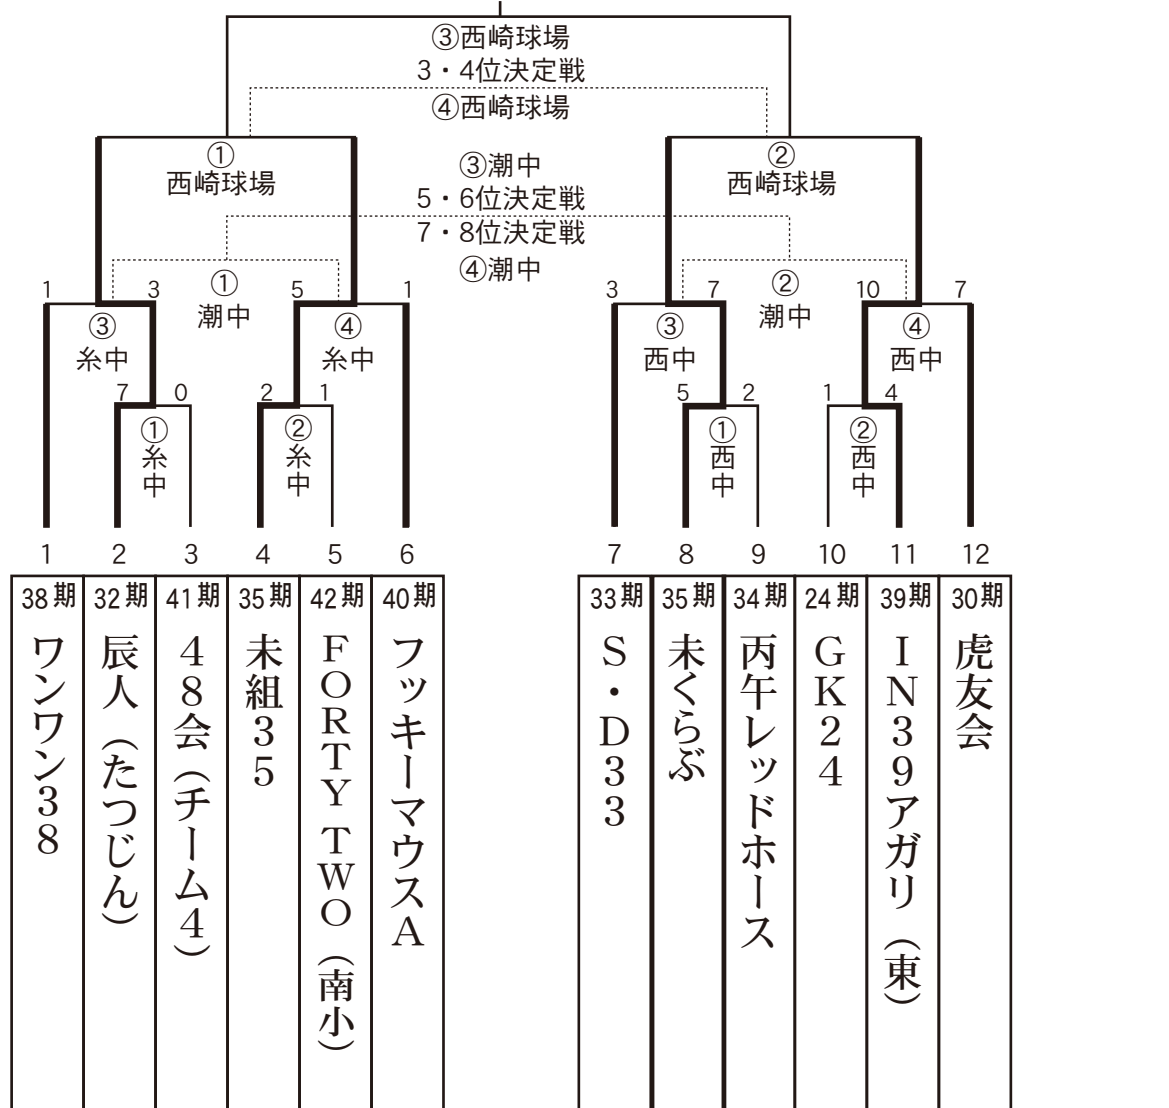

第64回糸中OB40才以上野球大会組合せ

ちゅ~ぱ~リーグ

優勝

| | | | | | | | | | | | |
|--------|----------|-----------|------|--------------|----------|-------|------|----------|------|------------|-----|
| 1 | 2 | 3 | 4 | 5 | 6 | 7 | 8 | 9 | 10 | 11 | 12 |
| 38期 | 32期 | 41期 | 35期 | 42期 | 40期 | 33期 | 35期 | 34期 | 24期 | 39期 | 30期 |
| ワンワン38 | 辰人(たつじん) | 48会(チーム4) | 未組35 | FORTYTWO(南小) | フッキーマウスA | S・D33 | 未くらぶ | 丙午レッドホース | GK24 | IN39アガリ(東) | 虎友会 |

最下位

なかてい~リーグ

優勝

| | | | | | | | | | | | | | |
|----------------|-----------|-----|-------|---------|---------|--------|--------------|-------|---------|-------|---------|-------|-------|
| 1 | 2 | 3 | 4 | 5 | 6 | 7 | 8 | 9 | 10 | 11 | 12 | 13 | 14 |
| 36期 | 41期 | 37期 | 22期 | 25期 | 44期 | 31期 | 42期 | 30期 | 43期 | 36期 | 34期 | 29期 | 45期 |
| 36(サブプロク)モンキーズ | 48会(チーム8) | 鳥37 | ピンク29 | コケコッコーズ | ワイバーン44 | ラビット31 | FORTYTWO(糸小) | タイガース | バニードラゴン | いちまんず | 丙午ストーンズ | サバニ29 | アナコンダ |

最下位

塁審の割当 (ベンチ: トーナメント表左側が1塁側)

- ① 1 試合目⇒ 2 試合目の年齢の若いチーム
- ② 2 試合目⇒ 1 試合目の敗者
- ③ 3 試合目⇒ 2 試合目の敗者(球審含む)
- ④ 4 試合目⇒ 3 試合目の勝者

*開会式: 西崎球場

* 1 日目 (10月14日) 集合 AM 8 : 00 開会式 AM 8 : 30 試合開始 AM 9 : 30

* 2 日目 (10月21日) 試合開始 AM 9 : 00

※但し塁審割当てチームが試合か他球場へ移動の場合逆にする。 ※ 2 日目の試合で懇親会担当チームが 4 試合目になる場合は 3 試合目に変更する(準備の為)
※最終試合の勝者がグラウンド整備、敗者がトイレ掃除をする。